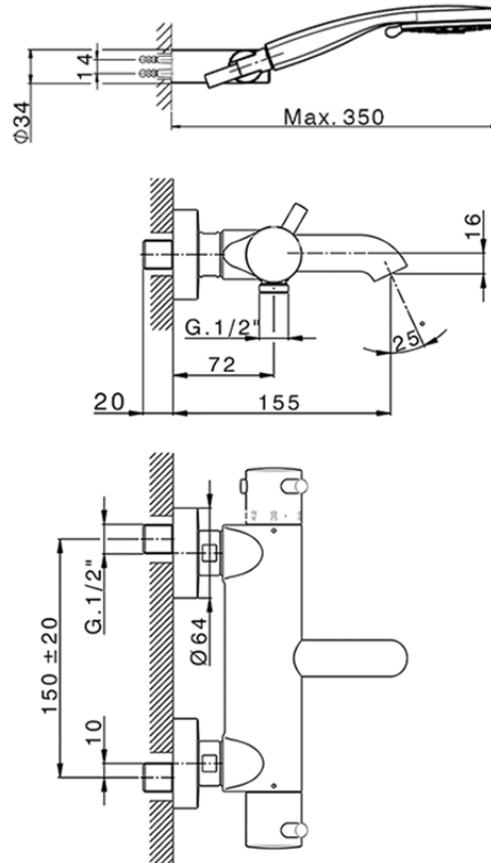

Miscelatore termostatico vasca completo NUOVA KIRUNA_K2D23016

K2D23016

<http://www.huberitalia.com/miscelatore-termostatico-vasca-completo-nuova-kiruna-k2d23016>

2024-12-22