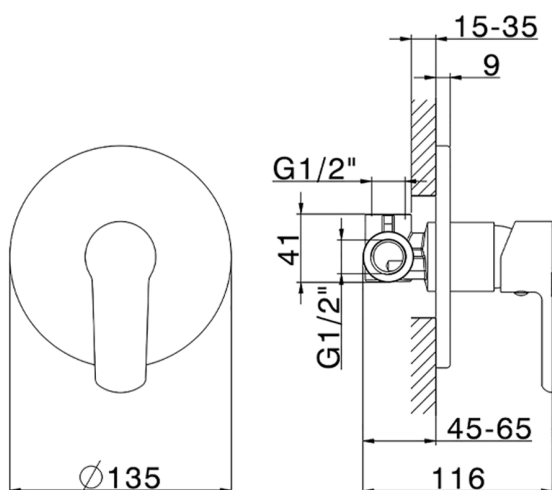

## Miscelatore monocomando doccia incasso SATURNO\_SN000304

MODELLO **SN000304**

Miscelatore monocomando doccia incasso, completo di parte incasso

FINITURE DISPONIBILI

CARATTERISTICHE

Ricambio Cartuccia **ZZ99751000**

**Cartuccia Monocomando 35 mm**

Installazione **Incasso**

2025-02-05