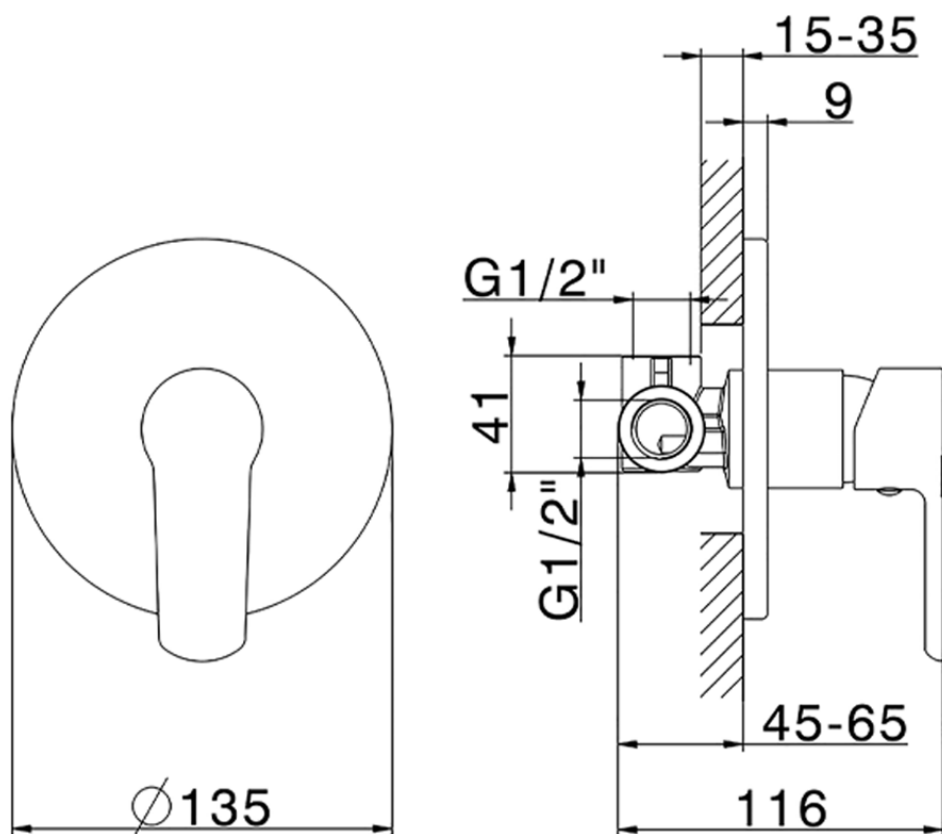

## Miscelatore monocomando doccia incasso SATURNO\_SN000304

SN000304

<http://www.huberitalia.com/miscelatore-monocomando-doccia-incasso-saturno-sn000304>

2025-02-05