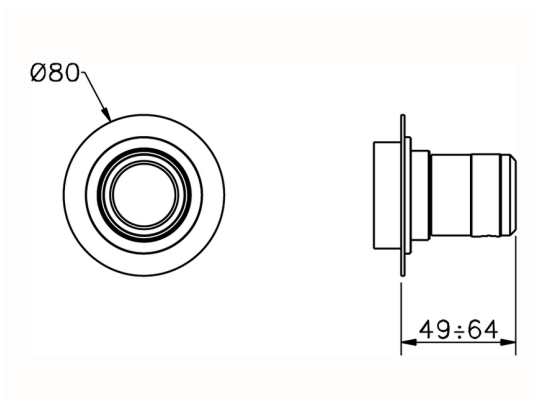

## Parte esterna rubinetto CHRONOS\_CR003310

MODELLO **CR003310**

Parte esterna rubinetto, senza parte incasso, per art. ZB003330

## Parte esterna rubinetto CHRONOS\_CR003310

CR003310

<http://www.huberitalia.com/parte-esterna-rubinetto-chronos-cr003310>

2025-04-05