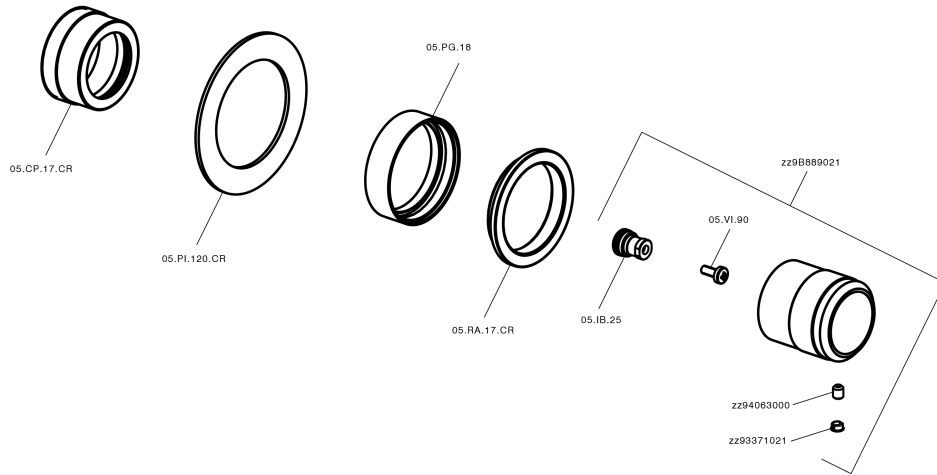

## Parte esterna rubinetto CHRONOS\_CR003310

MODELLO **CR003310**

Parte esterna rubinetto, senza parte incasso, per art. ZB003330

### FINITURE DISPONIBILI

-  **21** 21 Cromo
-  **2F** 2F Nichel Spazzolato
-  **2Q** 2Q Black Titanium

### CARATTERISTICHE

Installazione **Incasso**  
 Parti Incasso necessarie **ZB003340**  
**ZB003330**

## Parte esterna rubinetto CHRONOS\_CR003310

CR003310

<http://www.huberitalia.com/parte-esterna-rubinetto-chronos-cr003310>

2025-04-05