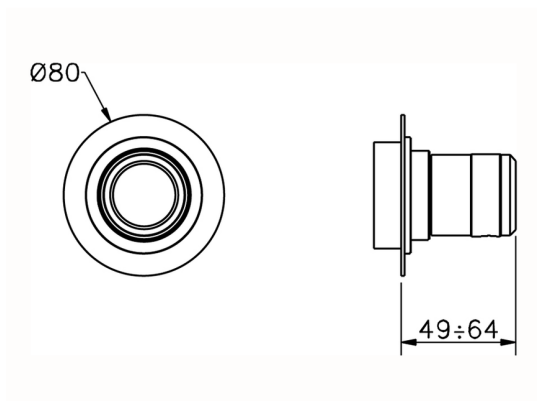

Parte esterna rubinetto CHRONOS_CR003310

MODELLO **CR003310**

Parte esterna rubinetto, senza parte incasso, per art. ZB003330

FINITURE DISPONIBILI

-  **21** 21 Cromo
-  **2F** 2F Nichel Spazzolato
-  **2Q** 2Q Black Titanium

CARATTERISTICHE

Installazione **Incasso**
 Parti Incasso necessarie **ZB003340**
ZB003330

Parte esterna rubinetto CHRONOS_CR003310

CR003310

<http://www.huberitalia.com/parte-esterna-rubinetto-chronos-cr003310>