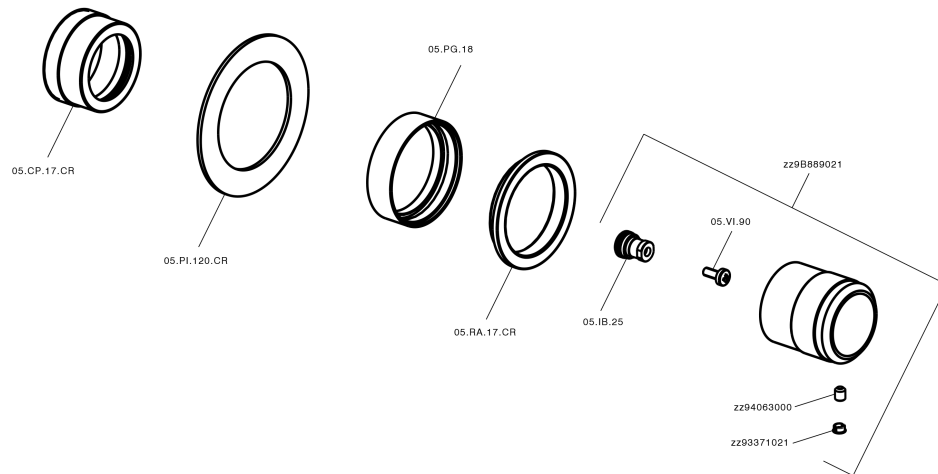

Parte esterna rubinetto CHRONOS_CR003310

MODELLO **CR003310**

Parte esterna rubinetto, senza parte incasso, per art. ZB003330

FINITURE DISPONIBILI

-  **21** 21 Cromo
-  **2F** 2F Nichel Spazzolato
-  **2Q** 2Q Black Titanium

CARATTERISTICHE

Installazione **Incasso**
 Parti Incasso necessarie **ZB003340**
ZB003330

Parte esterna rubinetto CHRONOS_CR003310

CR003310

<http://www.huberitalia.com/parte-esterna-rubinetto-chronos-cr003310>