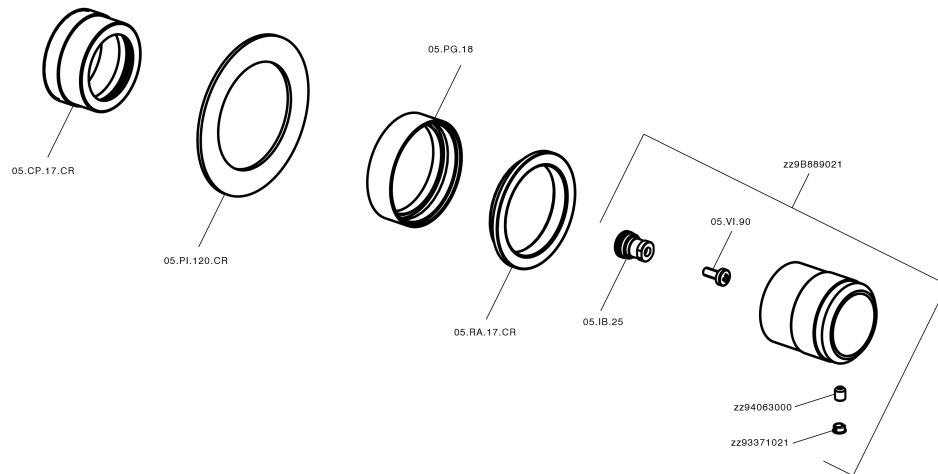

## Parte esterna rubinetto CHRONOS\_CR003310

CR003310

<http://www.huberitalia.com/parte-esterna-rubinetto-chronos-cr003310>

2025-04-04