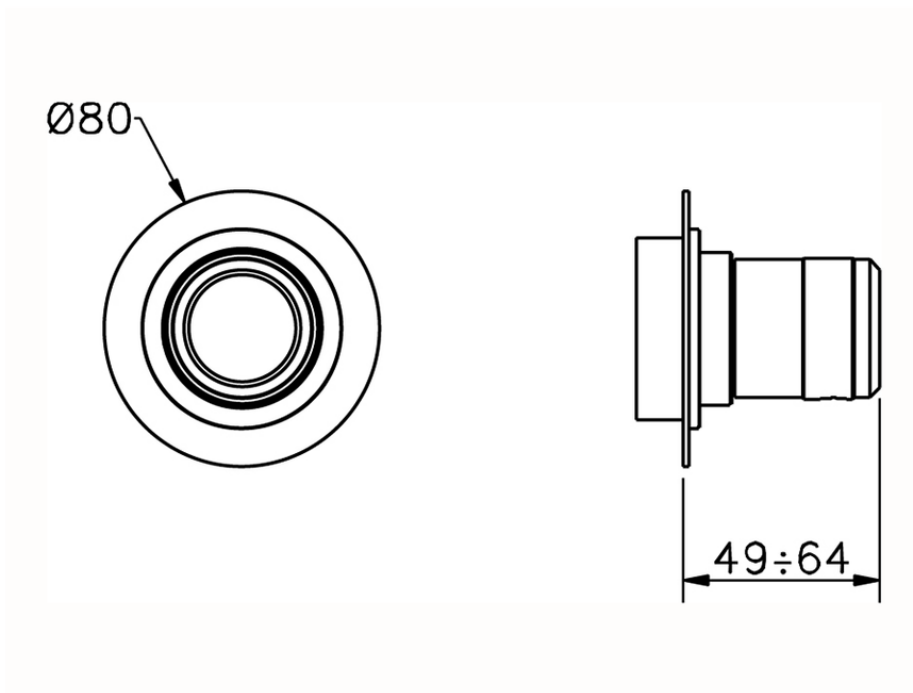

## Parte esterna rubinetto CHRONOS\_CR003310

CR003310

<http://www.huberitalia.com/parte-esterna-rubinetto-chronos-cr003310>

2025-04-06