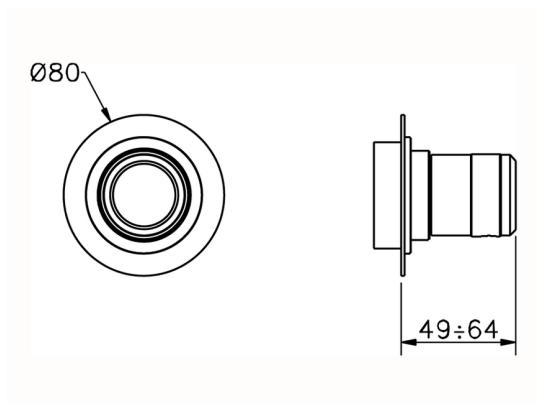

Parte esterna rubinetto CHRONOS_CR003310

MODELLO **CR003310**

Parte esterna rubinetto, senza parte incasso, per art. ZB003330

FINITURE DISPONIBILI

-  **21** 21 Cromo
-  **2F** 2F Nichel Spazzolato
-  **2Q** 2Q Black Titanium

CARATTERISTICHE

Installazione **Incasso**
 Parti Incasso necessarie **ZB003340**
ZB003330

Parte esterna rubinetto CHRONOS_CR003310

CR003310

<http://www.huberitalia.com/parte-esterna-rubinetto-chronos-cr003310>