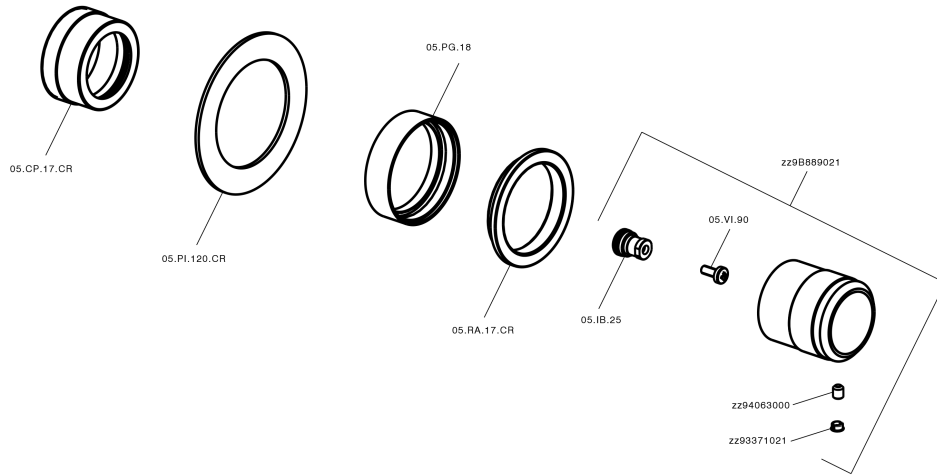

Parte esterna rubinetto CHRONOS_CR003310

MODELLO **CR003310**

Parte esterna rubinetto, senza parte incasso, per art. ZB003330

FINITURE DISPONIBILI

-  **21** 21 Cromo
-  **2F** 2F Nichel Spazzolato
-  **2Q** 2Q Black Titanium

CARATTERISTICHE

Installazione **Incasso**
 Parti Incasso necessarie **ZB003340**
ZB003330

Parte esterna rubinetto CHRONOS_CR003310

CR003310

<http://www.huberitalia.com/parte-esterna-rubinetto-chronos-cr003310>