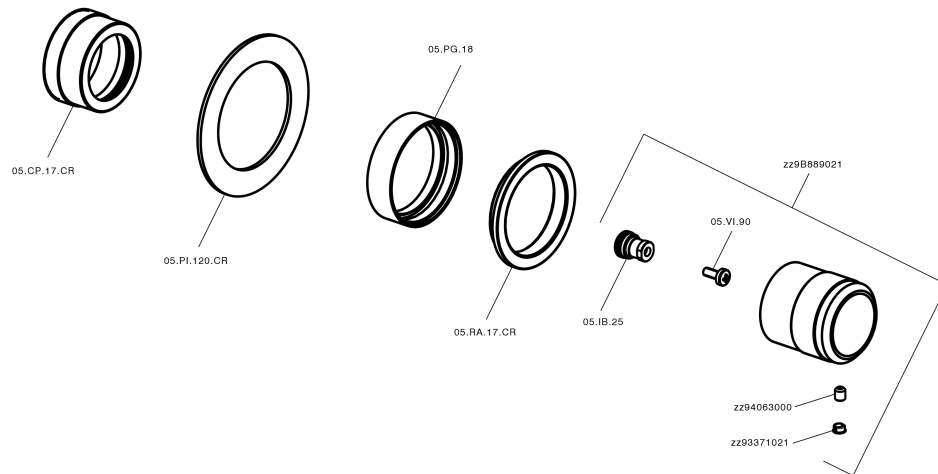

Parte esterna rubinetto CHRONOS_CR003310

CR003310

<http://www.huberitalia.com/parte-esterna-rubinetto-chronos-cr003310>

2025-04-04