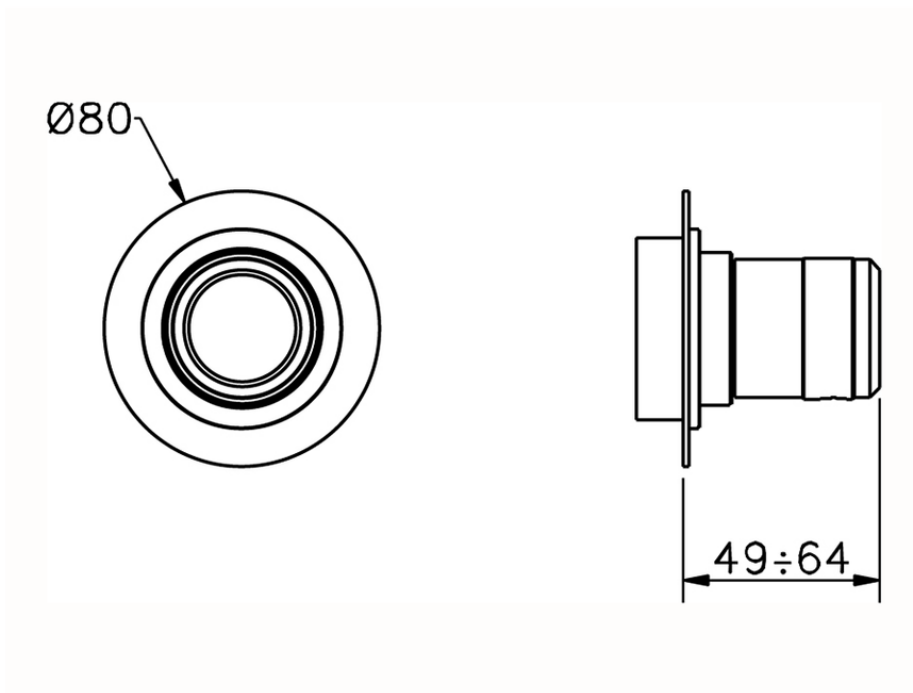

Parte esterna rubinetto CHRONOS_CR003310

CR003310

<http://www.huberitalia.com/parte-esterna-rubinetto-chronos-cr003310>

2025-04-04