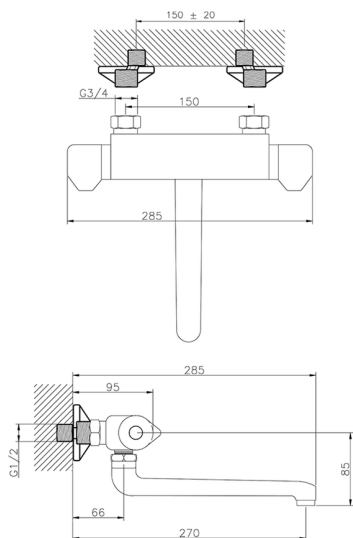

## Miscelatore termostatico lavello a parete CLINIC&TECHNICAL\_CLT70010

MODELLO **CLT70010**

Miscelatore termostatico lavello a parete, bocca girevole

FINITURE DISPONIBILI

**21** 21 Cromo

CARATTERISTICHE

Ricambio Cartuccia **24.04A.PP**

**Cartuccia Termostatica Plus P 8X20**