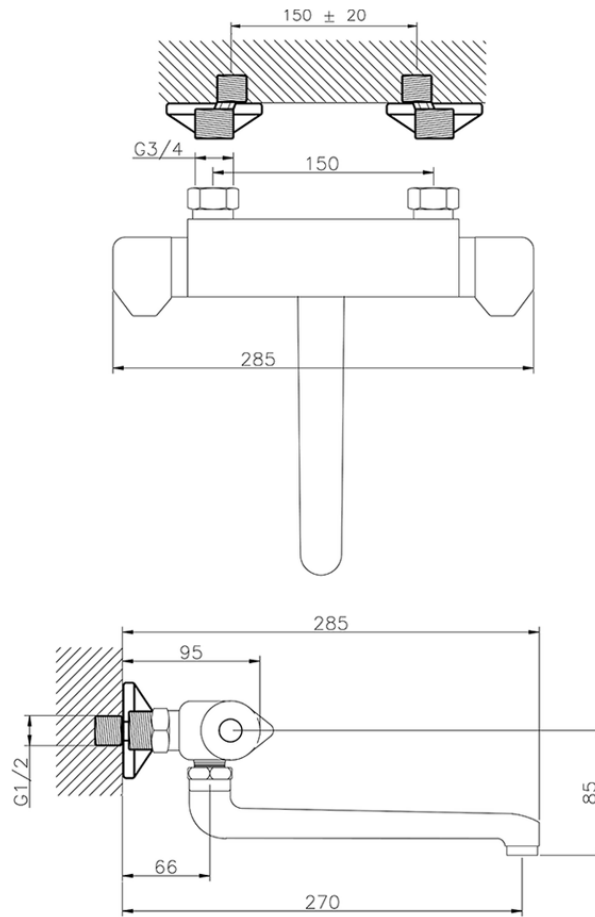

Miscelatore termostatico lavello a parete CLINIC&TECHNICAL_CLT70010

CLT70010

<http://huberitalia.com/miscelatore-termostatico-lavello-a-parete-clinicttechnical-clt70010>

2024-09-19