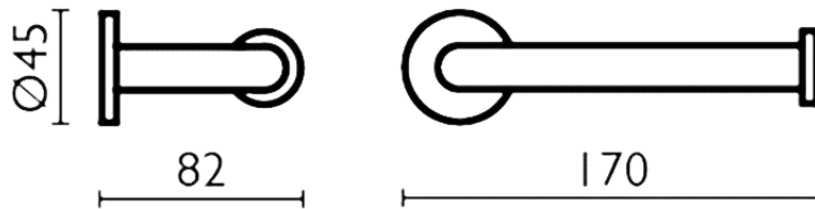

Porta rotolo_ACCESSORI BAGNO_SI090402

SI090402

<http://www.huberitalia.com/porta-rotolo-accessori-bagno-si090402>

2025-04-04