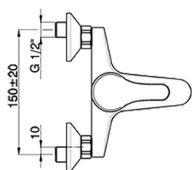

Miscelatore monocomando vasca completo BACCARAT_BC000120

MODELLO **BC000120**

Miscelatore monocomando vasca completo, supporto doccetta snodato murale, doccetta Teti 3 getti in ABS, flex Ottone 150 cm

FINITURE DISPONIBILI

CARATTERISTICHE

Ricambio Cartuccia **ZZ95273000**

Cartuccia Monocomando 40 mm

2025-04-01