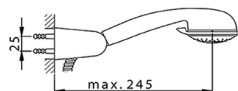

Miscelatore monocomando vasca completo BACCARAT_BC000120

MODELLO **BC000120**

Miscelatore monocomando vasca completo, supporto doccetta snodato murale, doccetta Teti 3 getti in ABS, flex Ottone 150 cm

FINITURE DISPONIBILI

CARATTERISTICHE

Ricambio Cartuccia **ZZ95273000**

Cartuccia Monocomando 40 mm

2025-04-01