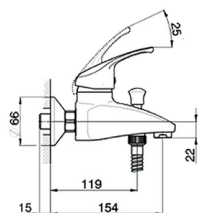

Miscelatore monocomando vasca completo BACCARAT_BC000120

MODELLO **BC000120**

Miscelatore monocomando vasca completo, supporto doccetta snodato murale, doccetta Teti 3 getti in ABS, flex Ottone 150 cm

FINITURE DISPONIBILI

CARATTERISTICHE

Ricambio Cartuccia **ZZ95273000**

Cartuccia Monocomando 40 mm

2025-04-01