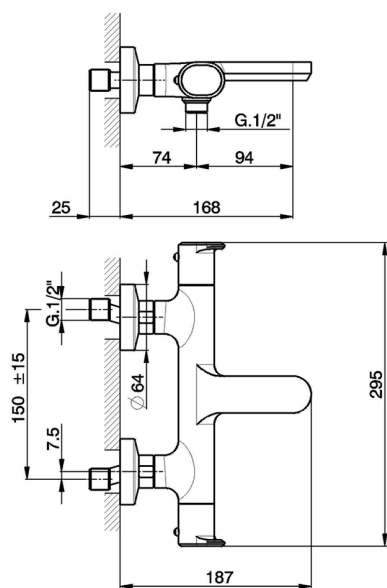

Miscelatore termostatico vasca LEVITY_LYT21010

MODELLO **LYT21010**

Miscelatore termostatico vasca, senza completo doccia, attacco per flessibile 1/2" M

FINITURE DISPONIBILI

-  **21** 21 Cromo
-  **2B** 2B Nichel Lucido
-  **2F** 2F Nichel Spazzolato
-  **40** 40 Nero Opaco
-  **4Q** 4Q Bianco Opaco

CARATTERISTICHE

Ricambio Cartuccia **ZZ96551000**

Cartuccia Termostatica TMX 25

DeviaStop

La tecnologia Devia Stop di Huber consente con un semplice movimento rotativo di gestire la portata dell'acqua e di scegliere la modalità d'erogazione (soffione, doccia a mano).