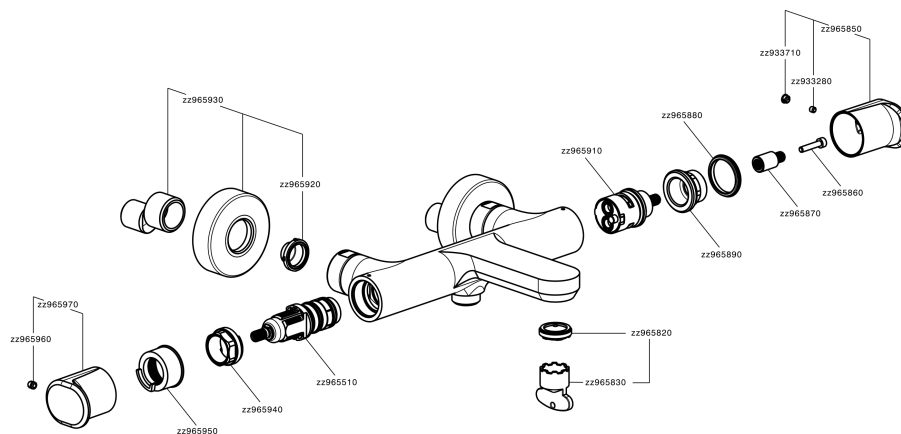

Miscelatore termostatico vasca LEVITY_LYT21010

MODELLO **LYT21010**

Miscelatore termostatico vasca, senza completo doccia, attacco per flessibile 1/2" M

FINITURE DISPONIBILI

-  **21** 21 Cromo
-  **2B** 2B Nichel Lucido
-  **2F** 2F Nichel Spazzolato
-  **40** 40 Nero Opaco
-  **4Q** 4Q Bianco Opaco

CARATTERISTICHE

Ricambio Cartuccia **ZZ96551000**

Cartuccia Termostatica TMX 25

DeviaStop

La tecnologia Devia Stop di Huber consente con un semplice movimento rotativo di gestire la portata dell'acqua e di scegliere la modalità d'erogazione (soffione, doccia a mano).

SafeTouch

Il sistema SafeTouch Huber mantiene il corpo del miscelatore freddo al tatto durante il funzionamento.

Termostatico

Il Termostatico Huber è il tuo personale gestore dell'acqua che ti aiuta a gestire e controllare acqua ed energia senza sprechi.

Miscelatore termostatico vasca LEVITY_LYT21010

LYT21010

<http://www.huberitalia.com/miscelatore-termostatico-vasca-levity-lyt21010>

2025-04-04