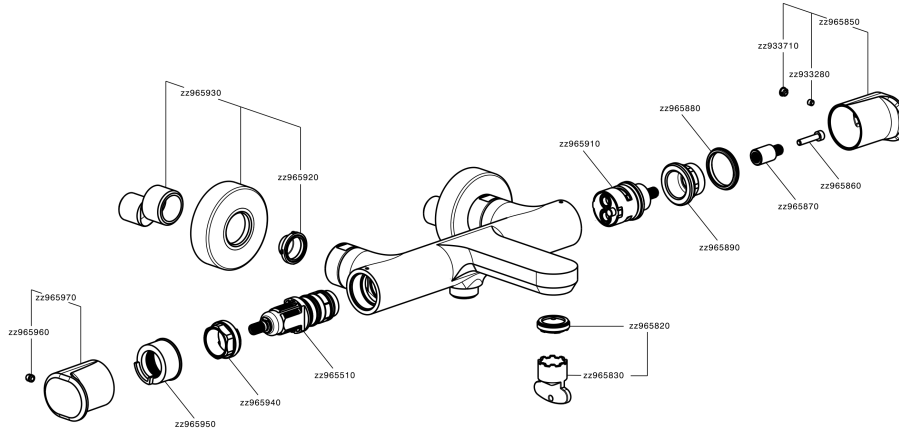

Miscelatore termostatico vasca LEVITY_LYT21010

MODELLO **LYT21010**

Miscelatore termostatico vasca, senza completo doccia, attacco per flessibile 1/2" M

FINITURE DISPONIBILI

-  **21** 21 Cromo
-  **2B** 2B Nichel Lucido
-  **2F** 2F Nichel Spazzolato
-  **40** 40 Nero Opaco
-  **4Q** 4Q Bianco Opaco

CARATTERISTICHE

Ricambio Cartuccia **ZZ96551000**

Cartuccia Termostatica TMX 25

DeviaStop

La tecnologia Devia Stop di Huber consente con un semplice movimento rotativo di gestire la portata dell'acqua e di scegliere la modalità d'erogazione (soffione, doccia a mano).

SafeTouch

Il sistema SafeTouch Huber mantiene il corpo del miscelatore freddo al tatto durante il funzionamento.

Termostatico

Il Termostatico Huber è il tuo personale gestore dell'acqua che ti aiuta a gestire e controllare acqua ed energia senza sprechi.

Miscelatore termostatico vasca LEVITY_LYT21010

LYT21010

<http://www.huberitalia.com/miscelatore-termostatico-vasca-levity-lyt21010>

2025-04-03