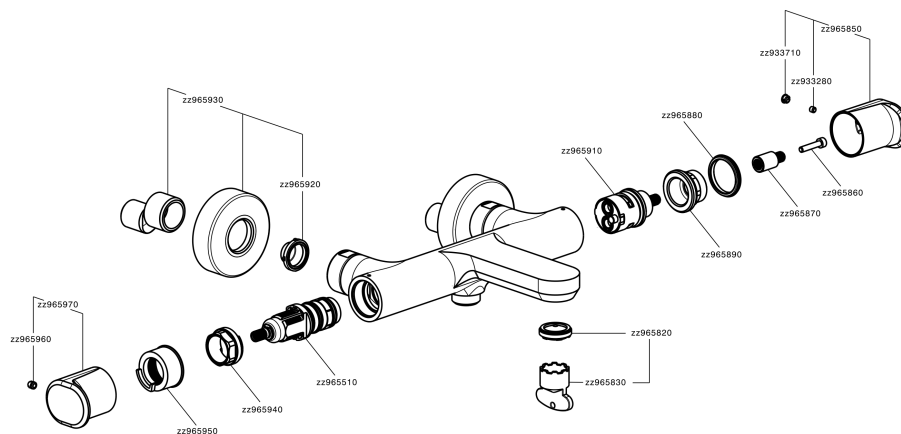

Miscelatore termostatico vasca LEVITY_LYT21010

MODELLO **LYT21010**

Miscelatore termostatico vasca, senza completo doccia, attacco per flessibile 1/2" M

FINITURE DISPONIBILI

-  **21** 21 Cromo
-  **2B** 2B Nichel Lucido
-  **2F** 2F Nichel Spazzolato
-  **40** 40 Nero Opaco
-  **4Q** 4Q Bianco Opaco

CARATTERISTICHE

Ricambio Cartuccia **ZZ96551000**

Cartuccia Termostatica TMX 25

DeviaStop

La tecnologia Devia Stop di Huber consente con un semplice movimento rotativo di gestire la portata dell'acqua e di scegliere la modalità d'erogazione (soffione, doccia a mano).

SafeTouch

Il sistema SafeTouch Huber mantiene il corpo del miscelatore freddo al tatto durante il funzionamento.

Termostatico

Il Termostatico Huber è il tuo personale gestore dell'acqua che ti aiuta a gestire e controllare acqua ed energia senza sprechi.

Miscelatore termostatico vasca LEVITY_LYT21010

LYT21010

<http://www.huberitalia.com/miscelatore-termostatico-vasca-levity-lyt21010>

2025-04-05