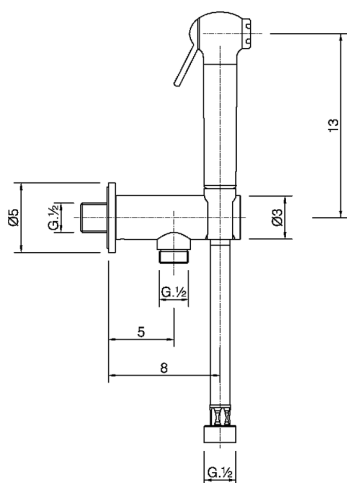

Set doccetta igienica completo COLLETTIVITÀ_SF007910

MODELLO **SF007910**

Set doccetta igienica completo, supporto murale con valvola di sicurezza, doccetta igienica, flex PVC 120 cm

FINITURE DISPONIBILI

CARATTERISTICHE

Doccetta igienica

Doccetta Igienica

Doccetta igienica multiforo, per la cura dell'igiene personale.

2025-04-05