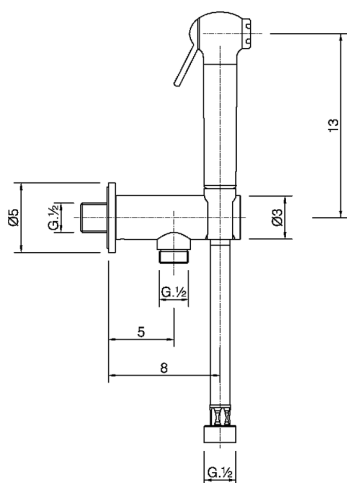

Set doccetta igienica completo COLLETTIVITÀ_SF007910

MODELLO **SF007910**

Set doccetta igienica completo, supporto murale con valvola di sicurezza, doccetta igienica, flex PVC 120 cm

FINITURE DISPONIBILI

CARATTERISTICHE

Doccetta igienica

Doccetta Igienica

Doccetta igienica multiforo, per la cura dell'igiene personale.

2025-04-03