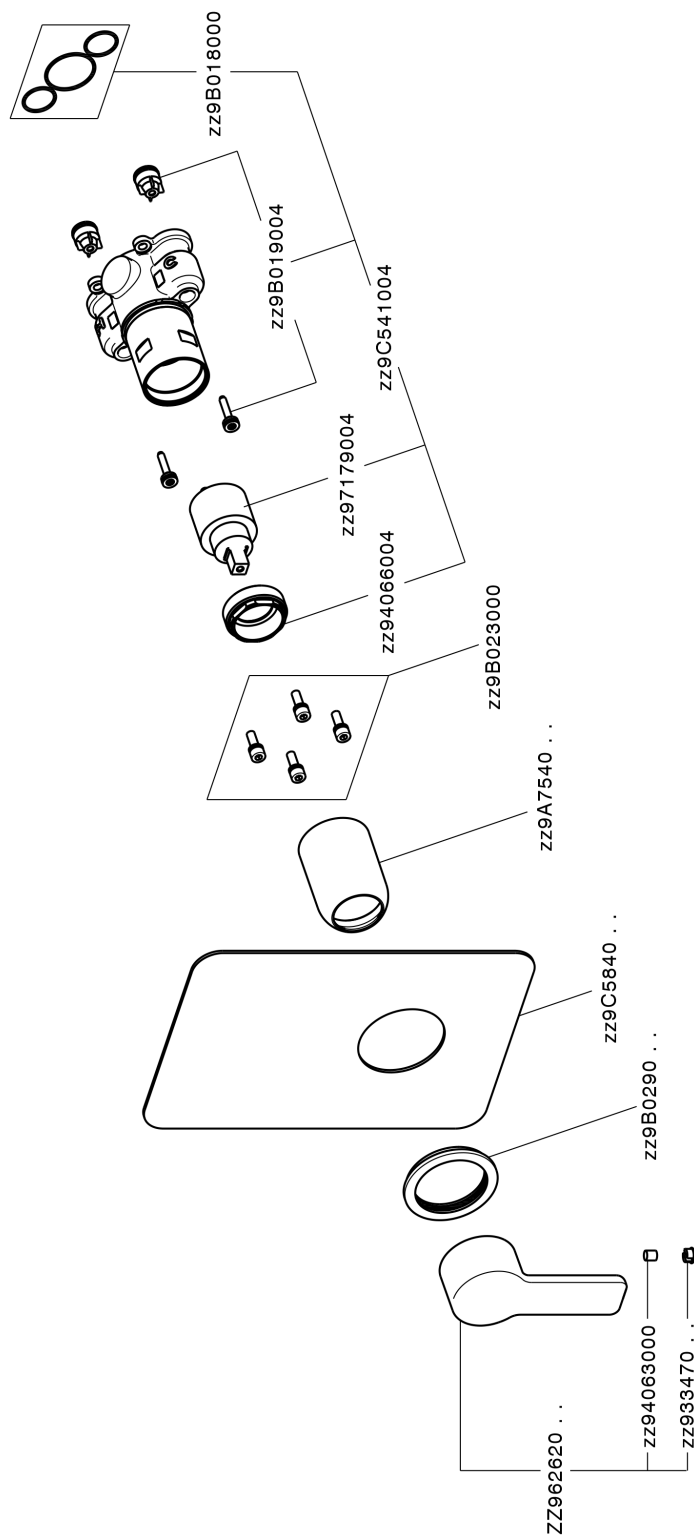

Completo Monocomando per One-Box SOFT_SF0BM010

MODELLO **SF0BM010**

Completo Monocomando per One-Box, 1 uscita, profondità minima di installazione 67 mm, senza parte incasso, per art. ZB00B030-ZB00B031

FINITURE DISPONIBILI

21 21 Cromo

CARATTERISTICHE

Ricambio Cartuccia **ZZ97179000**

Cartuccia Monocomando 35 mm

Installazione **Incasso**

Parti Incasso necessarie **ZB00B031**

ZB00B030

Completo Monocomando per One-Box SOFT_SF0BM010

SF0BM010

<http://www.huberitalia.com/completo-monocomando-per-one-box-soft-sf0bm010>

One-Box Universale per incasso ONE BOX_ZB00B031

MODELLO **ZB00B031**

One-Box Universale per incasso, per termostatico o monocomando 1 o 2 o 3 uscite, senza parte esterna, con silenziosi, con guarnizione per sigillatura