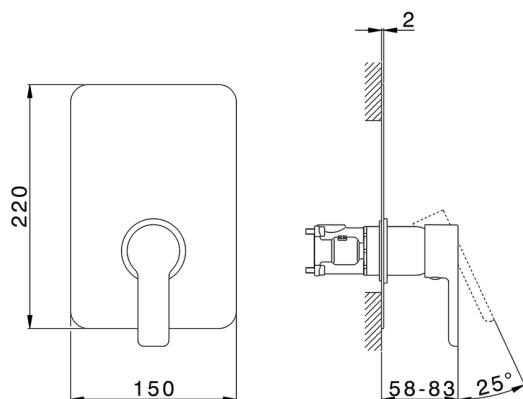

Completo Monocomando per One-Box SOFT_SF0BM010

MODELLO **SF0BM010**

Completo Monocomando per One-Box, 1 uscita, profondità minima di installazione 67 mm, senza parte incasso, per art. ZB00B030-ZB00B031

FINITURE DISPONIBILI

21 21 Cromo

CARATTERISTICHE

Ricambio Cartuccia **ZZ97179000**

Cartuccia Monocomando 35 mm

Installazione **Incasso**

Parti Incasso necessarie **ZB00B031**

ZB00B030

Completo Monocomando per One-Box SOFT_SF0BM010