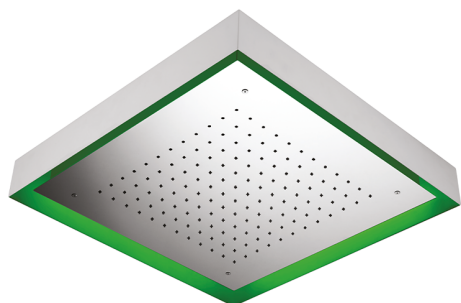

## Soffione a soffitto con cromoterapia 570x570 mm ZEN\_ZS1C0135

MODELLO **ZS1C0135**

Soffione a soffitto con cromoterapia 570x570 mm, con carter esterno bianco, funzioni pioggia, cromoterapia, con pulsantiera ad incasso, acciaio inox AISI 304