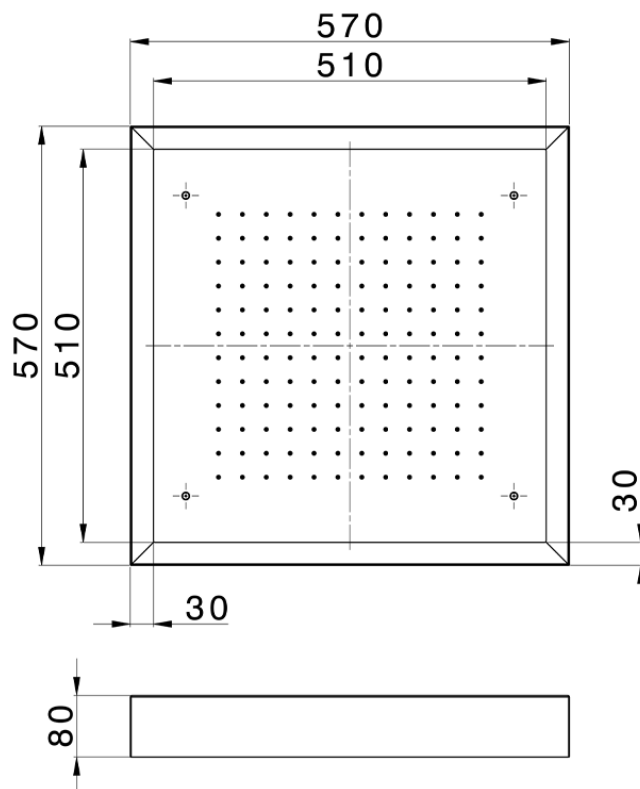

## Soffione a soffitto con cromoterapia 570x570 mm ZEN\_ZS1C0135

ZS1C0135

<http://www.huberitalia.com/soffione-a-soffitto-con-cromoterapia-570x570-mm-zen-zs1c0135>

2024-12-21