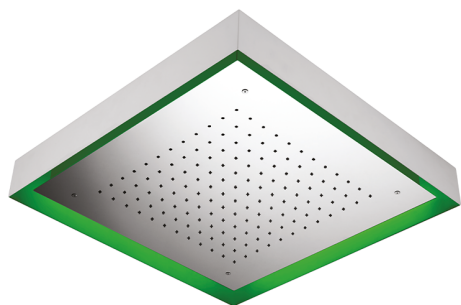

## Soffione a soffitto con cromoterapia 570x570 mm ZEN\_ZS1C0135

MODELLO **ZS1C0135**

Soffione a soffitto con cromoterapia 570x570 mm, con carter esterno bianco, funzioni pioggia, cromoterapia, con pulsantiera ad incasso, acciaio inox AISI 304