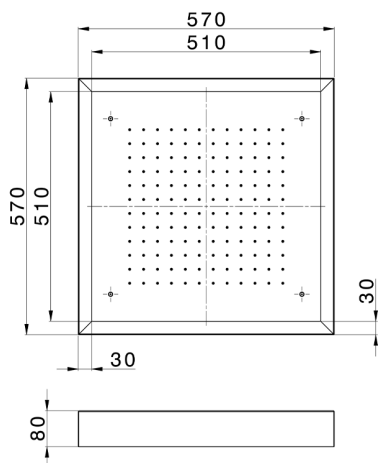

## Soffione a soffitto con cromoterapia 570x570 mm ZEN\_ZS1C0135

MODELLO **ZS1C0135**

Soffione a soffitto con cromoterapia 570x570 mm, con carter esterno bianco, funzioni pioggia, cromoterapia, con pulsantiera ad incasso, acciaio inox AISI 304