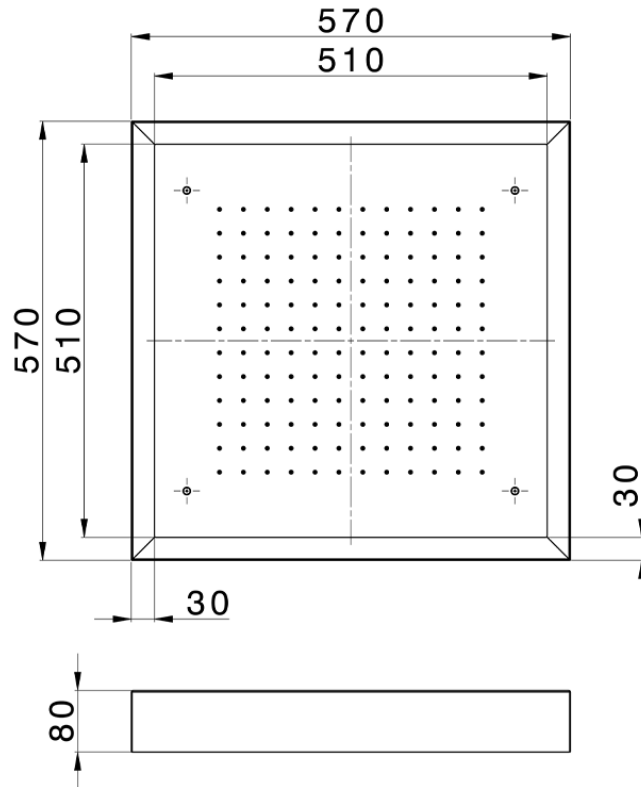

Soffione a soffitto con cromoterapia 570x570 mm ZEN_ZS1C0135

ZS1C0135

<http://www.huberitalia.com/soffione-a-soffitto-con-cromoterapia-570x570-mm-zen-zs1c0135>

2025-01-02