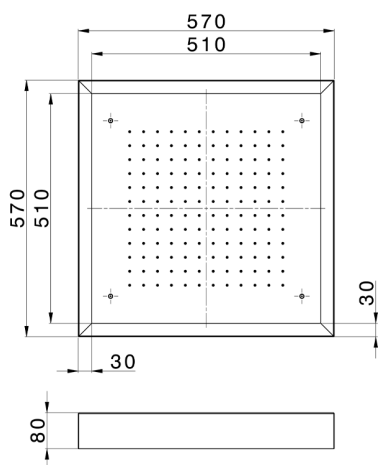

## Soffione a soffitto con cromoterapia 570x570 mm ZEN\_ZS1C0135

MODELLO **ZS1C0135**

Soffione a soffitto con cromoterapia 570x570 mm, con carter esterno bianco, funzioni pioggia, cromoterapia, con pulsantiera ad incasso, acciaio inox AISI 304