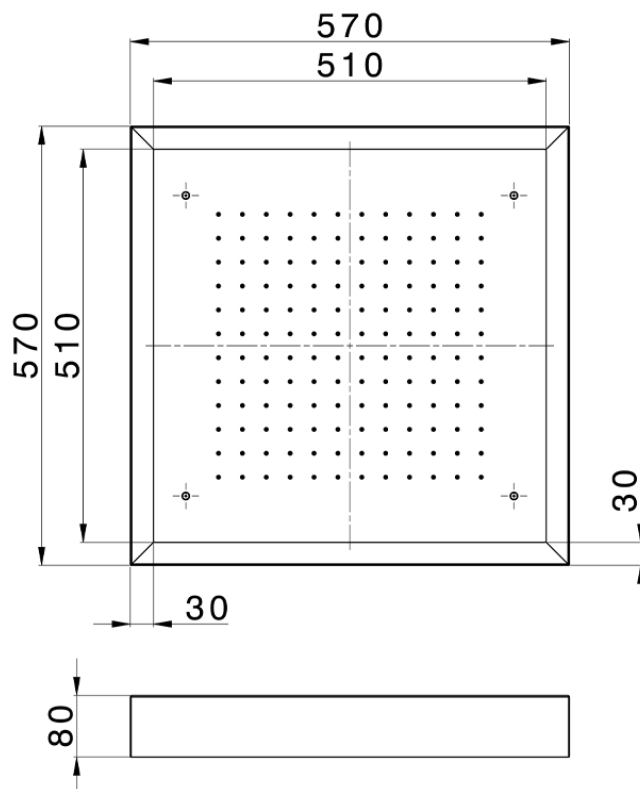

## Soffione a soffitto con cromoterapia 570x570 mm ZEN\_ZS1C0135

ZS1C0135

<http://www.huberitalia.com/soffione-a-soffitto-con-cromoterapia-570x570-mm-zen-zs1c0135>

2024-12-22