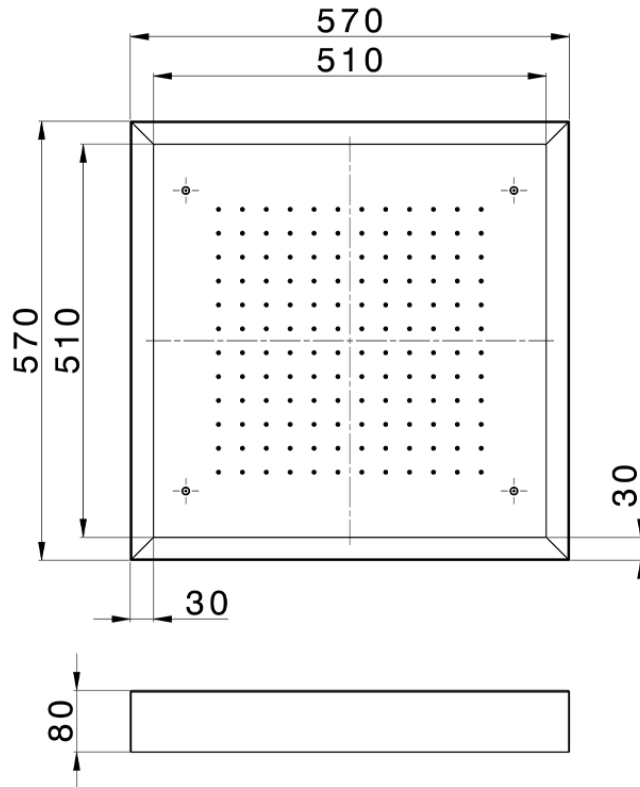

Soffione a soffitto con cromoterapia 570x570 mm ZEN_ZS1C0135

ZS1C0135

<http://www.huberitalia.com/soffione-a-soffitto-con-cromoterapia-570x570-mm-zen-zs1c0135>

2025-01-02