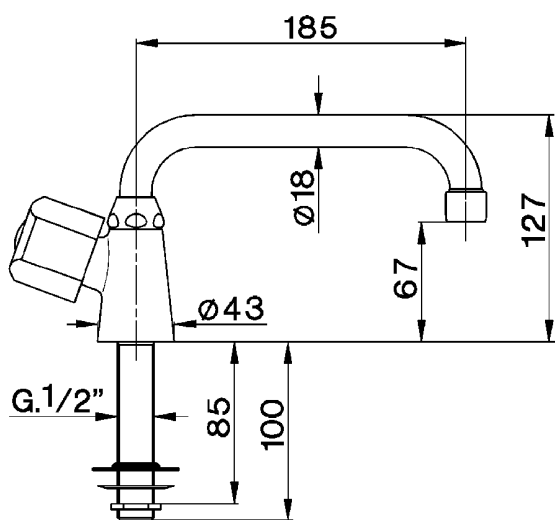

## Rubinetto monoacqua EVA\_EV000750

MODELLO **EV000750**

Rubinetto monoacqua, senza scarico automatico, senza maniglia

FINITURE DISPONIBILI

CARATTERISTICHE

2025-04-05