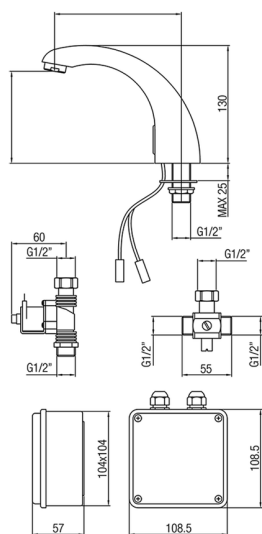

## Rubinetto elettronico lavabo CLINIC&TECHNICAL\_303B.01H.

MODELLO **303B.01H.**

Rubinetto elettronico lavabo

FINITURE DISPONIBILI

CARATTERISTICHE

2025-02-05