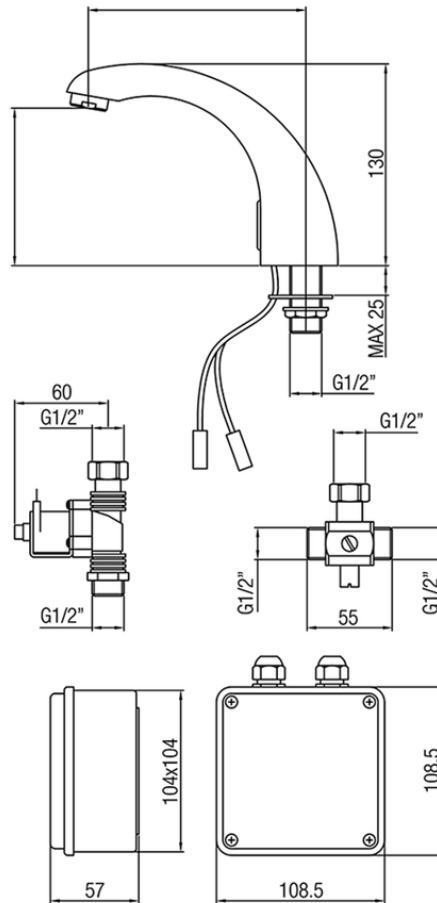

Rubinetto elettronico lavabo CLINIC&TECHNICAL_303B.01H.

303B.01H.

<http://www.huberitalia.com/rubinetto-elettronico-lavabo-clinicttechnical-303b-01h>

2025-02-05