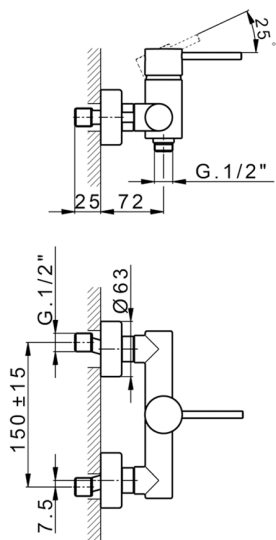

## Miscelatore monocomando doccia NUOVA KIRUNA\_K2000440

MODELLO **K2000440**

Miscelatore monocomando doccia, senza completo doccia

### CARATTERISTICHE

Ricambio Cartuccia **ZZ95435000**

**Cartuccia Monocomando 35 mm**