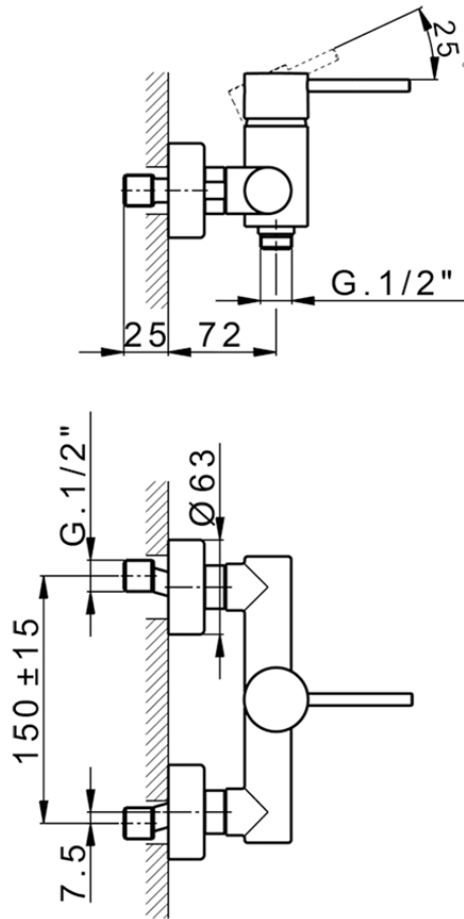

Miscelatore monocomando doccia NUOVA KIRUNA_K2000440

K2000440

<http://www.huberitalia.com/miscelatore-monocomando-doccia-nuova-kiruna-k2000440>

2025-03-14