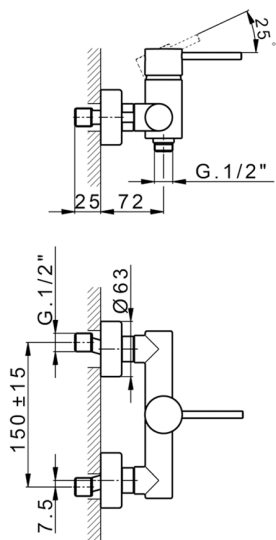

Miscelatore monocomando doccia NUOVA KIRUNA_K2000440

MODELLO **K2000440**

Miscelatore monocomando doccia, senza completo doccia

FINITURE DISPONIBILI

- 21** 21 Cromo
- 26** 26 Vecchio Rame
- 2F** 2F Nichel Spazzolato
- 2W** 2W Oro Spazzolato
- 40** 40 Nero Opaco
- 4Q** 4Q Bianco Opaco

CARATTERISTICHE

Ricambio Cartuccia **ZZ95435000**

Cartuccia Monocomando 35 mm

EcoStop

Con il Dispositivo EcoStop l'apertura dell'acqua avviene con un punto duro al 50% circa della portata. Un fermo a metà apertura, da vincere con una leggera forza solo e soltanto quando ci sia una reale necessità di richiesta d'acqua alla massima portata. Ciò permette di consumare fino al 50% in meno di acqua.