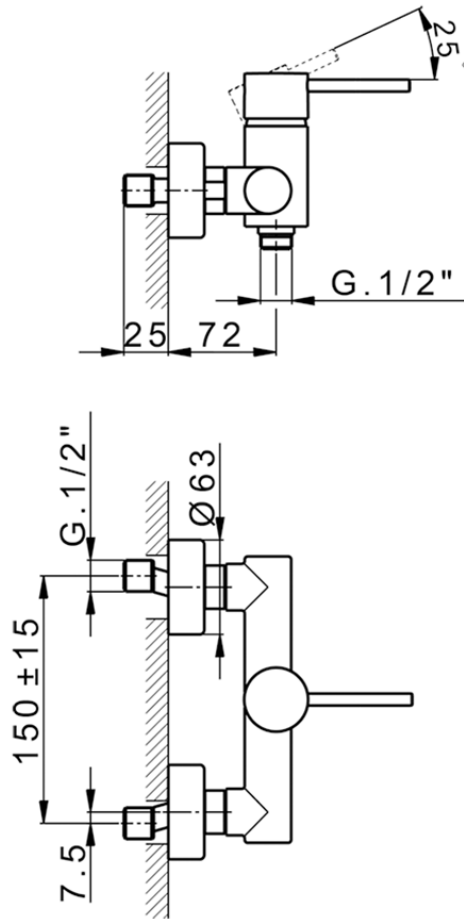

Miscelatore monocomando doccia NUOVA KIRUNA_K2000440

K2000440

<http://www.huberitalia.com/miscelatore-monocomando-doccia-nuova-kiruna-k2000440>

2025-04-04