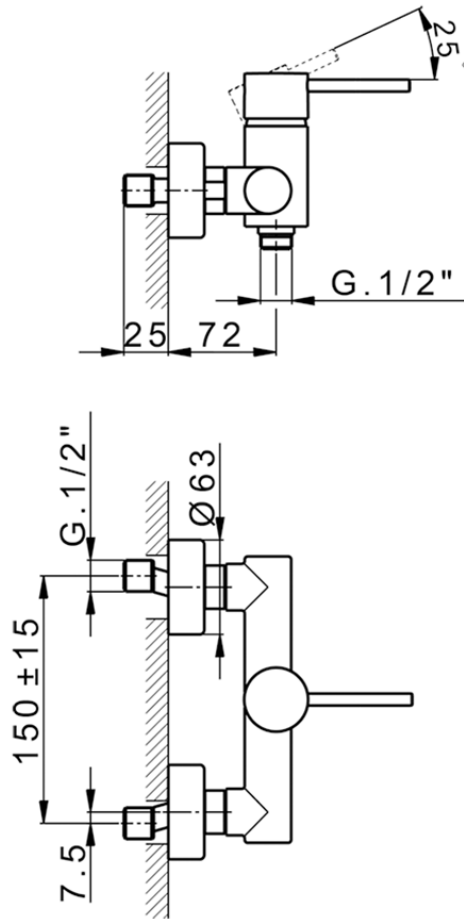

## Miscelatore monocomando doccia NUOVA KIRUNA\_K2000440

K2000440

<http://www.huberitalia.com/miscelatore-monocomando-doccia-nuova-kiruna-k2000440>

2025-03-14