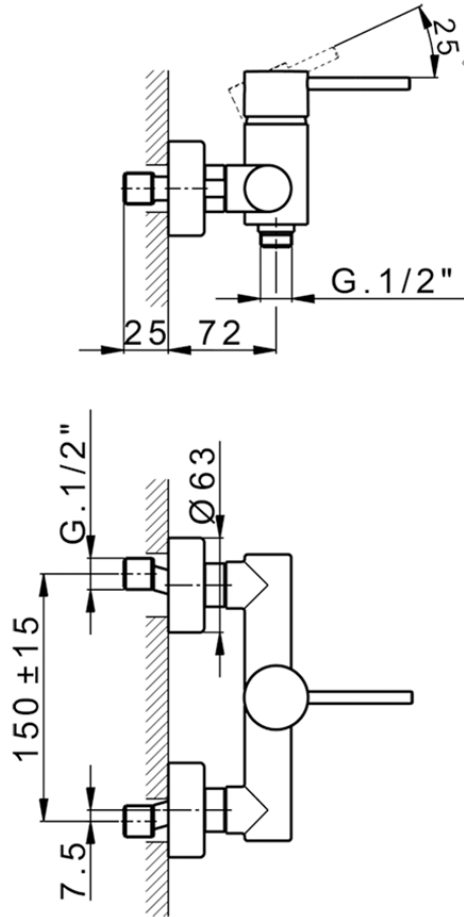

Miscelatore monocomando doccia NUOVA KIRUNA_K2000440

K2000440

<http://www.huberitalia.com/miscelatore-monocomando-doccia-nuova-kiruna-k2000440>

2025-03-14