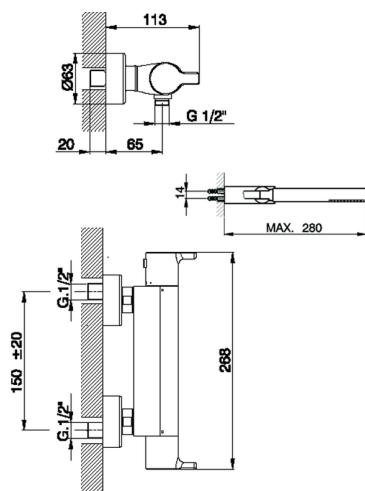

Miscelatore termostatico doccia completo H2_H2D01010

MODELLO **H2D01010**

Miscelatore termostatico doccia completo, supporto doccia snodato murale, doccia monogetto minimalista in ABS D.26 mm, flex Ottone 150 cm

FINITURE DISPONIBILI

CARATTERISTICHE

Ricambio Cartuccia **22.03A.AR - ZZ97080004**

Cartuccia Termostatica Argo 1 (filtro corto)

Termostatico

Il Termostatico Huber è il tuo personale gestore dell'acqua che ti aiuta a gestire e controllare acqua ed energia senza sprechi.

Miscelatore termostatico doccia completo H2_H2D01010

H2D01010

<http://www.huberitalia.com/miscelatore-termostatico-doccia-completo-h2-h2d01010>

2025-02-05