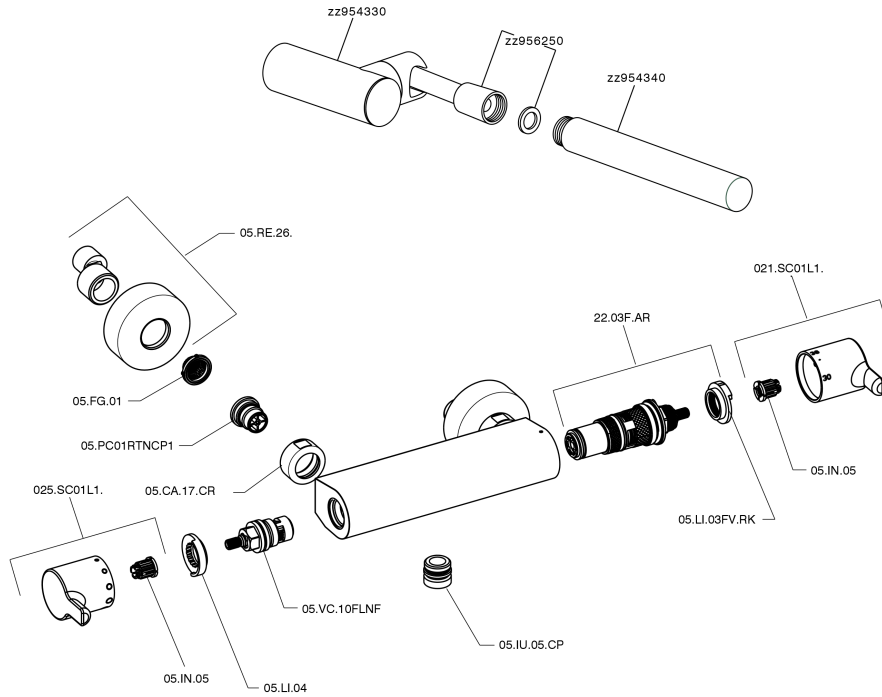

Miscelatore termostatico doccia completo H2_H2D01010

MODELLO **H2D01010**

Miscelatore termostatico doccia completo, supporto doccia snodato murale, doccia monogetto minimalista in ABS D.26 mm, flex Ottone 150 cm

FINITURE DISPONIBILI

CARATTERISTICHE

Ricambio Cartuccia **22.03A.AR - ZZ97080004**

Cartuccia Termostatica Argo 1 (filtro corto)

Termostatico

Il Termostatico Huber è il tuo personale gestore dell'acqua che ti aiuta a gestire e controllare acqua ed energia senza sprechi.

Miscelatore termostatico doccia completo H2_H2D01010

H2D01010

<http://www.huberitalia.com/miscelatore-termostatico-doccia-completo-h2-h2d01010>

2025-02-05