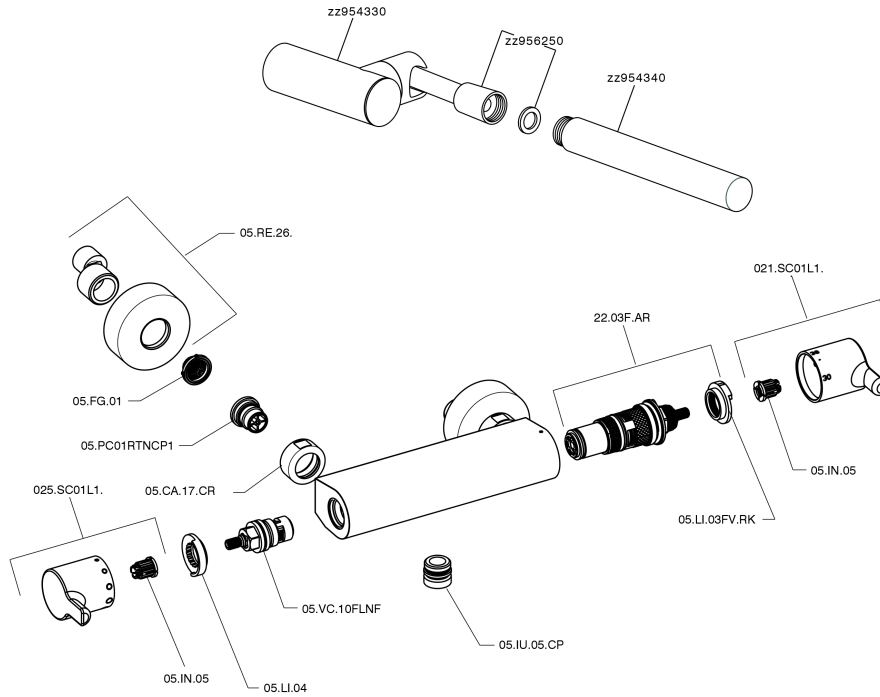

## Miscelatore termostatico doccia completo H2\_H2D01010

H2D01010

<http://www.huberitalia.com/miscelatore-termostatico-doccia-completo-h2-h2d01010>

2025-02-05