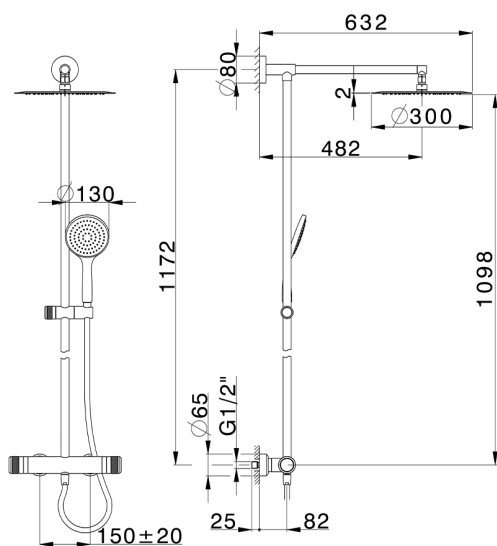

## Colonna doccia termostatica 2 funzioni CHRONOS\_CRC78060

MODELLO **CRC78060**

Colonna doccia termostatica 2 funzioni, devia stop 2 uscite, colonna fissa, supporto doccetta scorrevole, doccetta monogetto Emotion D.130 mm in ABS, soffione tondo D.300 mm in INOX, flessibile liscio SUPREME 150 cm

FINITURE DISPONIBILI

**21** 21 Cromo

CARATTERISTICHE

Ricambio Cartuccia **22.04A.AR - ZZ97279004**

**Cartuccia Termostatica Argo 2 (filtro lungo)**

### DeviaStop

La tecnologia Devia Stop di Huber consente con un semplice movimento rotativo di gestire la portata dell'acqua e di scegliere la modalità d'erogazione (soffione, doccetta a mano).