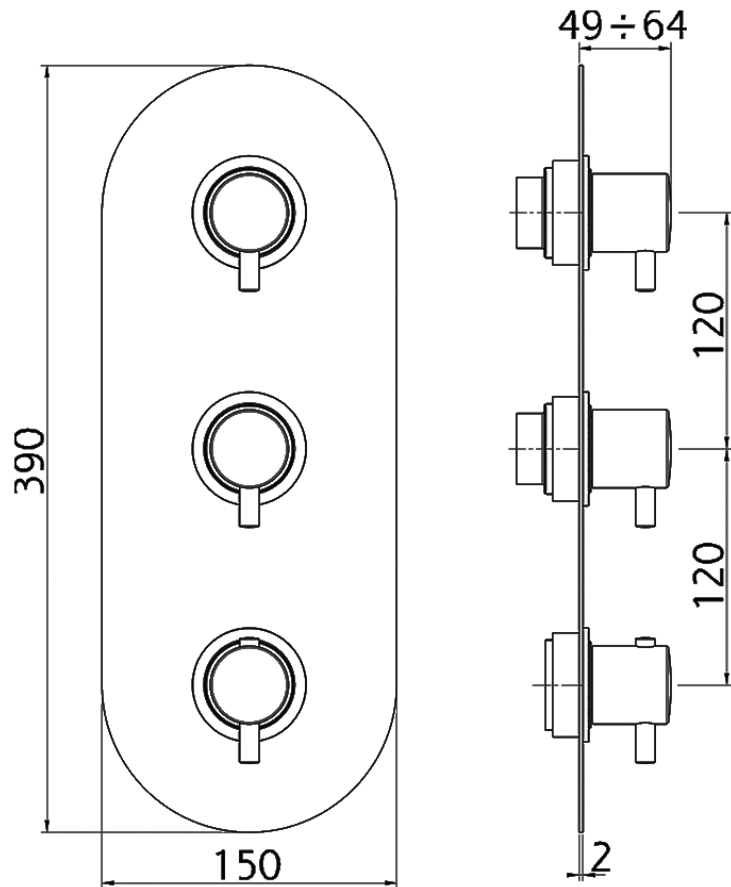

## Parte esterna termo doccia incasso 2 funzioni NUOVA KIRUNA\_K201V200

K201V200

<http://www.huberitalia.com/parte-esterna-termo-doccia-incasso-2-funzioni-nuova-kiruna-k201v200>

ZB01V200

<http://www.huberitalia.com/parte-incasso-termostatico-doccia-2-funzioni-incasso-zb01v200>