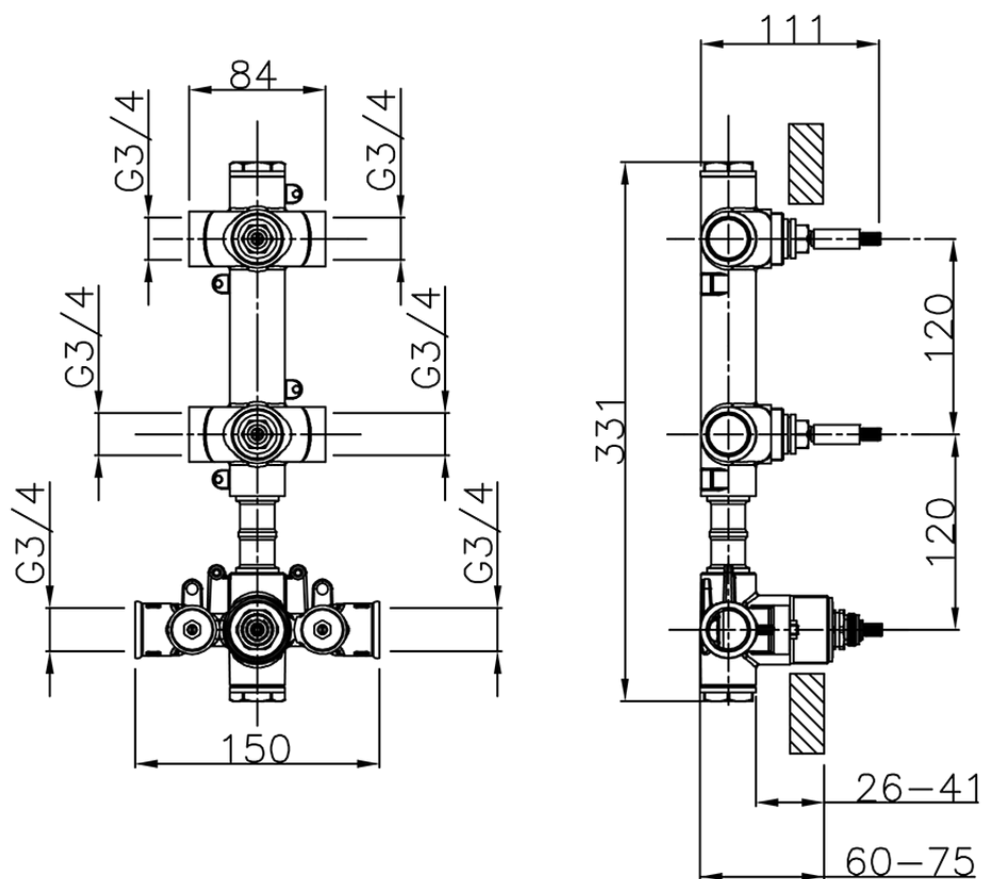

## Parte esterna termo doccia incasso 2 funzioni NUOVA KIRUNA\_K201V200

K201V200

<http://www.huberitalia.com/parte-esterna-termo-doccia-incasso-2-funzioni-nuova-kiruna-k201v200>

ZB01V200

<http://www.huberitalia.com/parte-incasso-termostatico-doccia-2-funzioni-incasso-zb01v200>