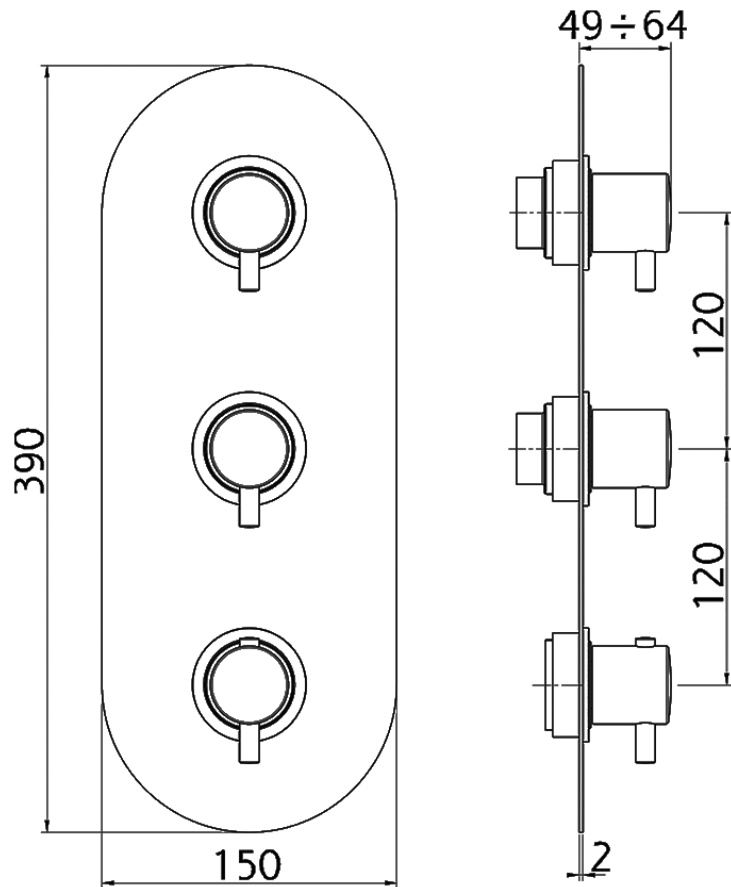

Parte esterna termo doccia incasso 2 funzioni NUOVA KIRUNA_K201V200

K201V200

<http://www.huberitalia.com/parte-esterna-termo-doccia-incasso-2-funzioni-nuova-kiruna-k201v200>

ZB01V200

<http://www.huberitalia.com/parte-incasso-termostatico-doccia-2-funzioni-incasso-zb01v200>