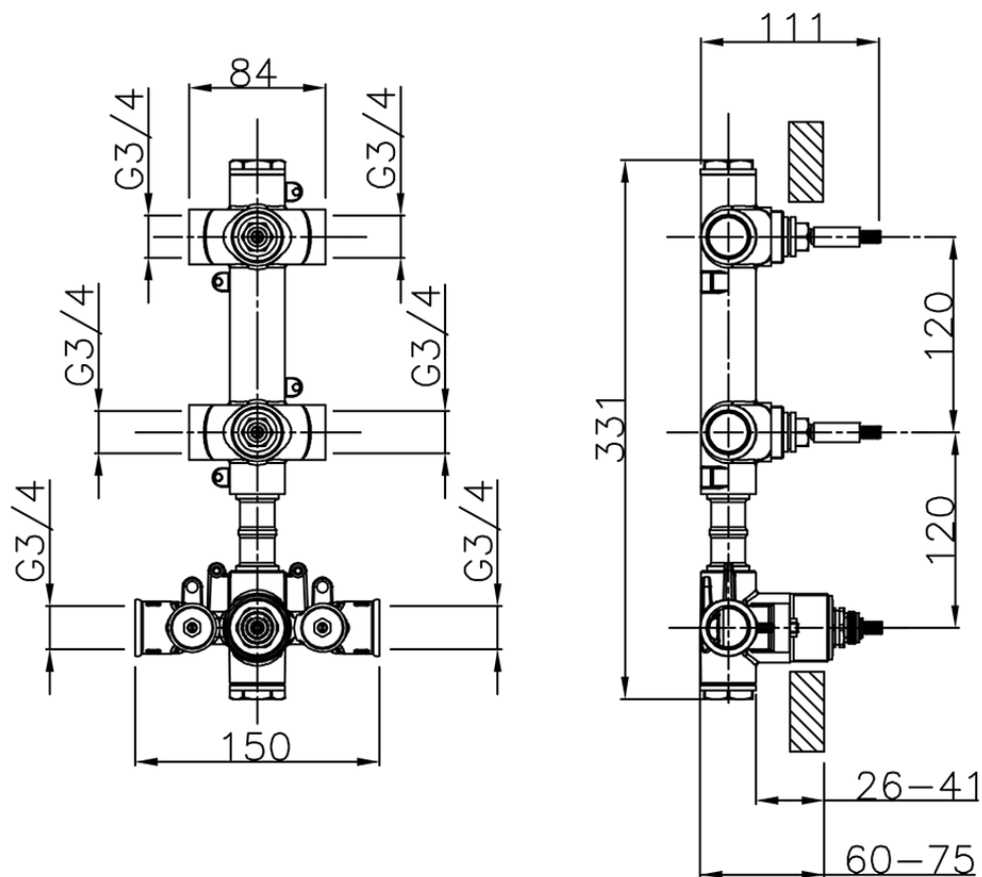

Parte esterna termo doccia incasso 2 funzioni NUOVA KIRUNA_K201V200

K201V200

<http://www.huberitalia.com/parte-esterna-termo-doccia-incasso-2-funzioni-nuova-kiruna-k201v200>

ZB01V200

<http://www.huberitalia.com/parte-incasso-termostatico-doccia-2-funzioni-incasso-zb01v200>