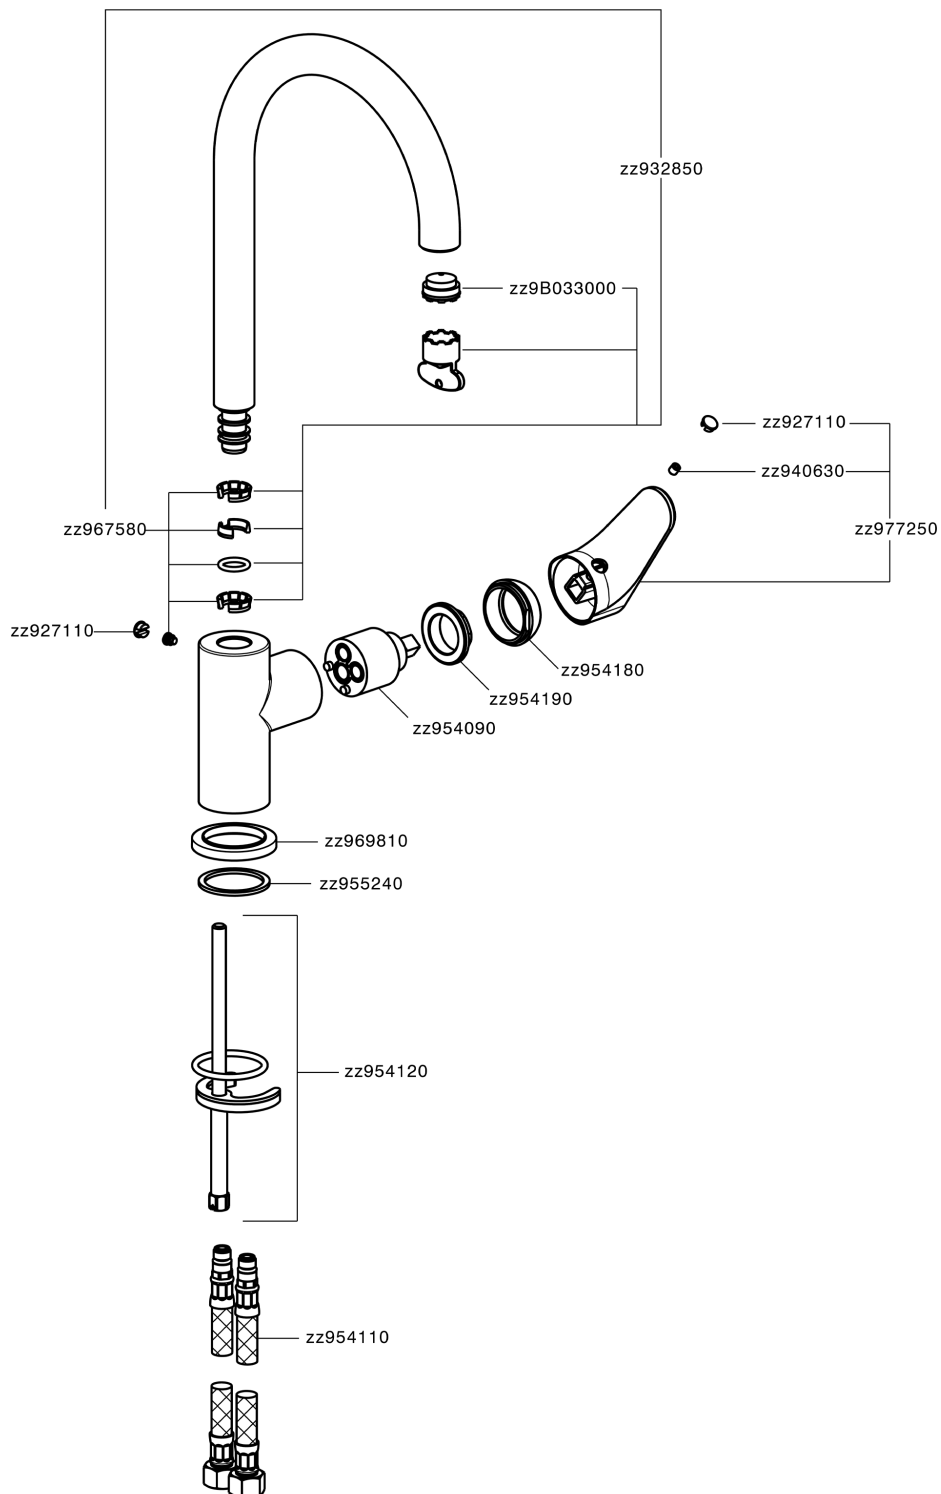

## Miscelatore monocomando lavello EnergySave KITCHEN\_AH000535

AH000535

<http://www.huberitalia.com/miscelatore-monocomando-lavello-energy-save-kitchen-ah000535>

2025-03-14