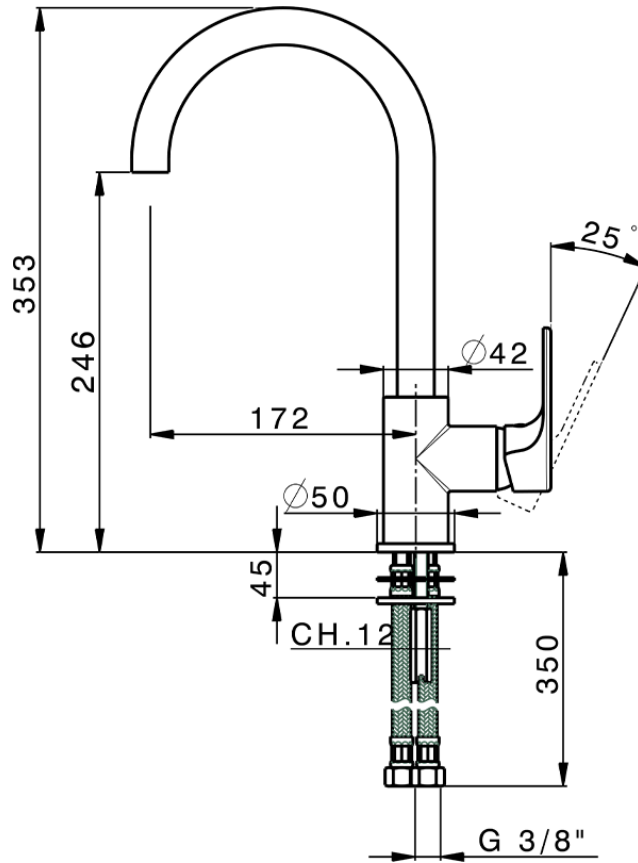

Miscelatore monocomando lavello EnergySave KITCHEN_AH000535

AH000535

<http://www.huberitalia.com/miscelatore-monocomando-lavello-energysave-kitchen-ah000535>

2025-03-14