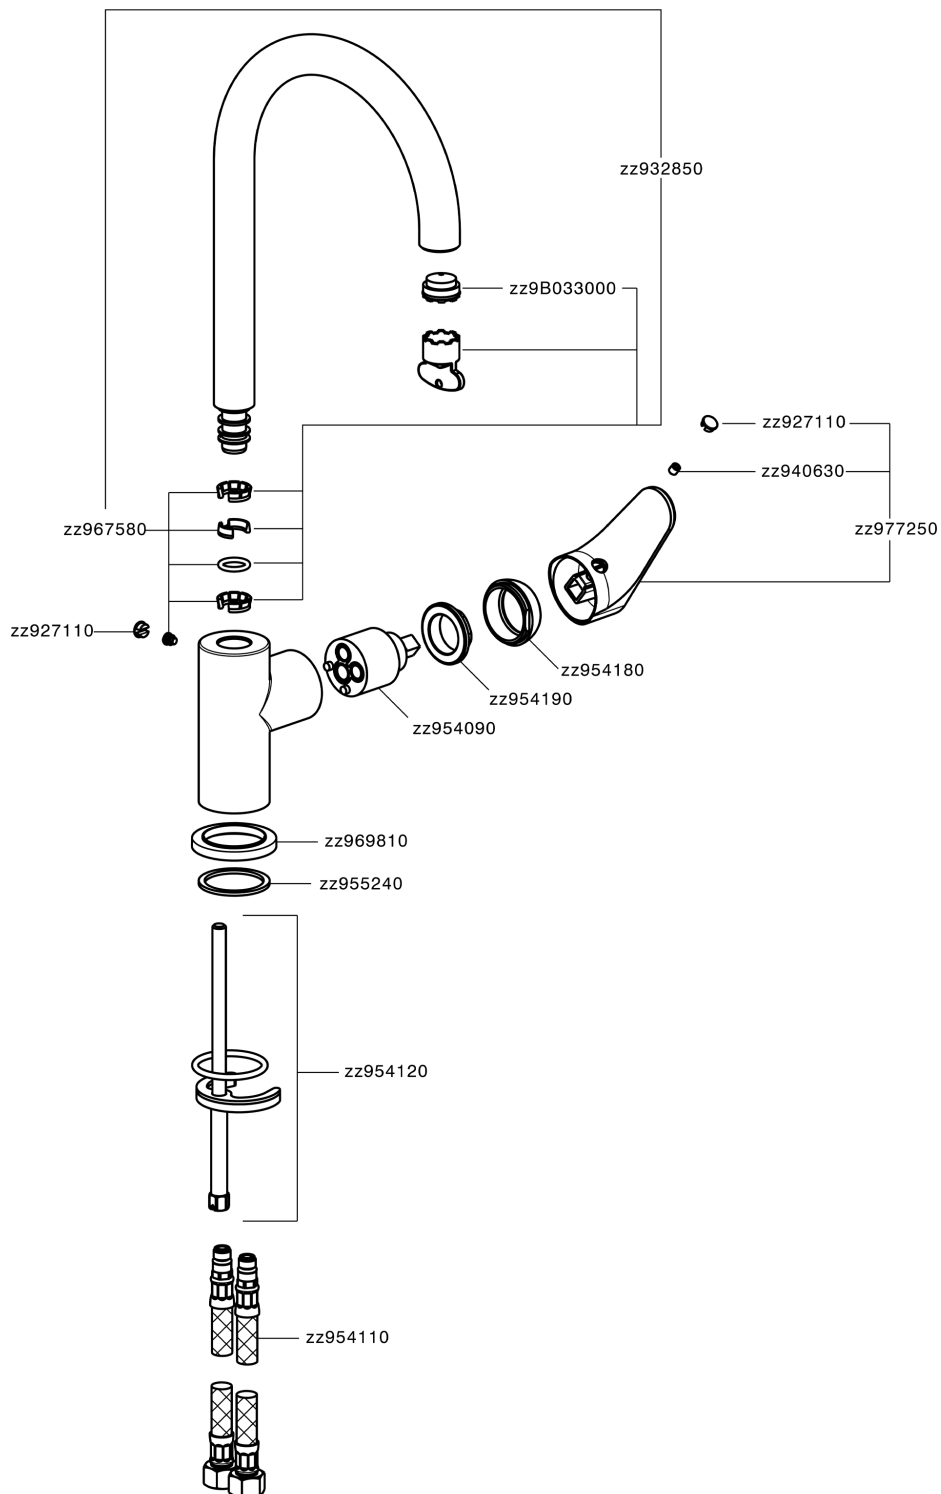

Miscelatore monocomando lavello EnergySave KITCHEN_AH000535

AH000535

<http://www.huberitalia.com/miscelatore-monocomando-lavello-energysave-kitchen-ah000535>

2025-03-14