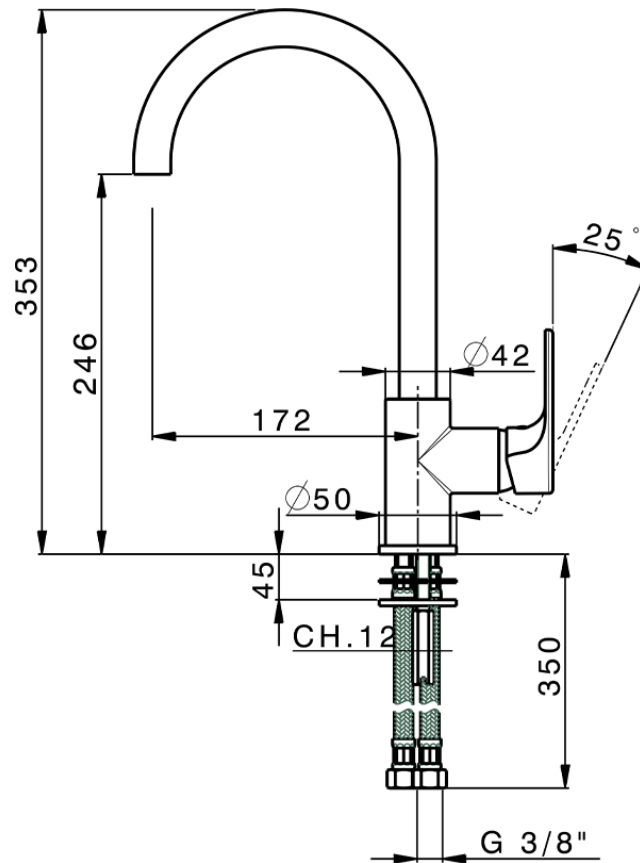

Miscelatore monocomando lavello EnergySave KITCHEN\_AH000535

AH000535

<http://www.huberitalia.com/miscelatore-monocomando-lavello-energysave-kitchen-ah000535>

2025-03-14