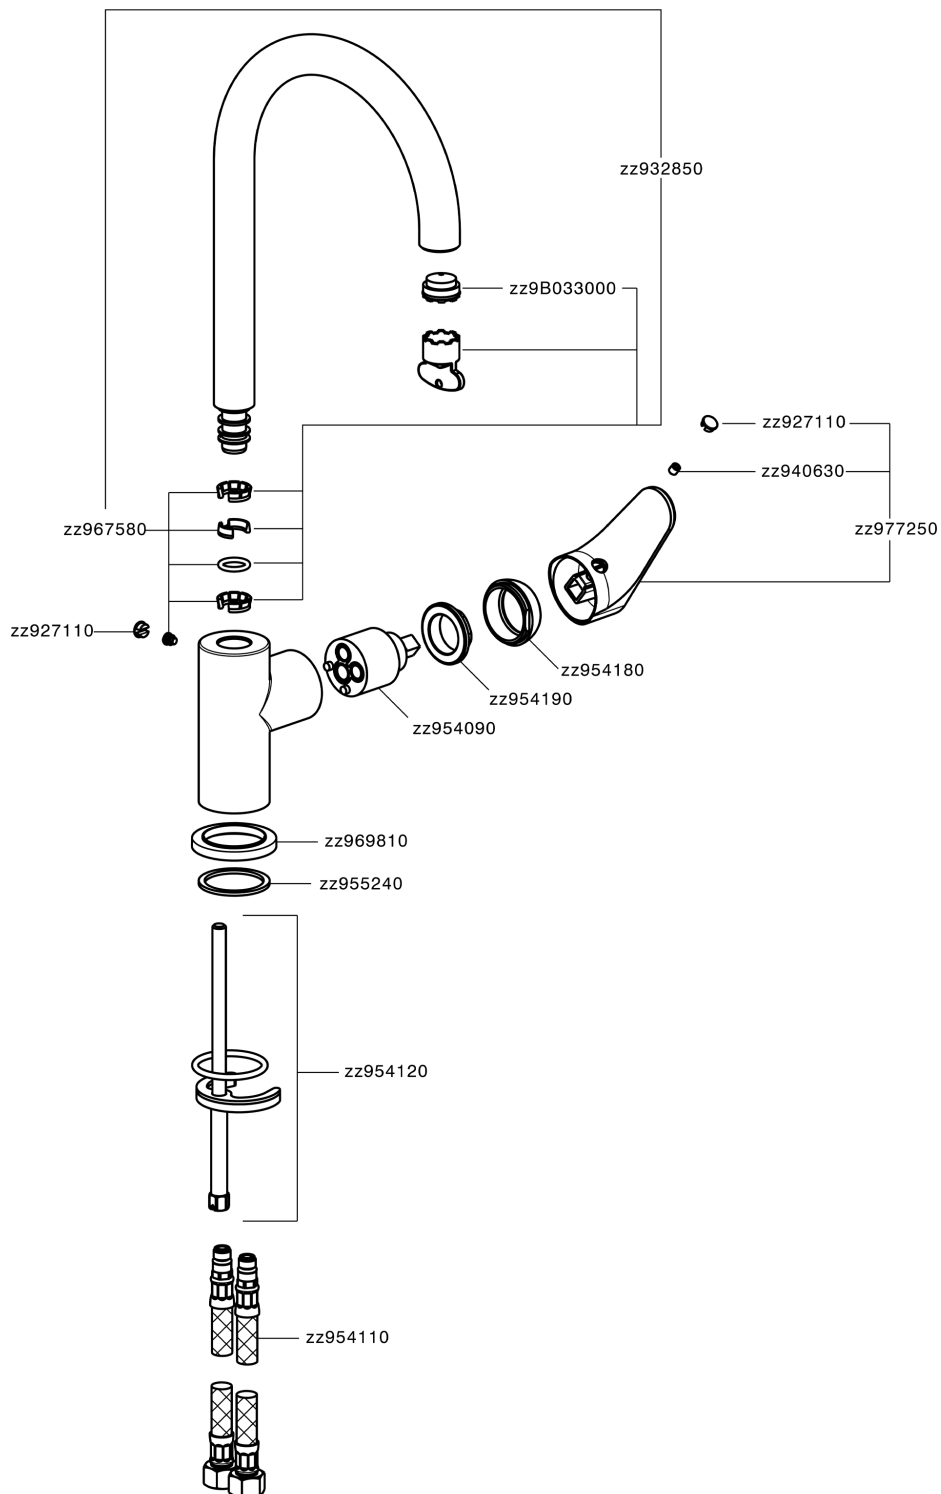

## Miscelatore monocomando lavello EnergySave KITCHEN\_AH000535

AH000535

<http://www.huberitalia.com/miscelatore-monocomando-lavello-energysave-kitchen-ah000535>

2025-03-14