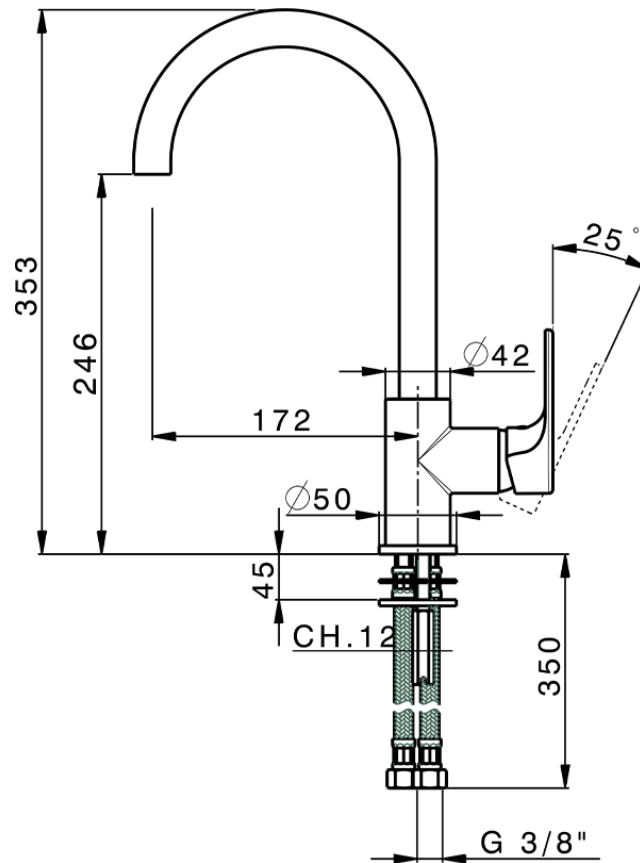

Miscelatore monocomando lavello EnergySave KITCHEN_AH000535

AH000535

<http://www.huberitalia.com/miscelatore-monocomando-lavello-energysave-kitchen-ah000535>

2025-03-14