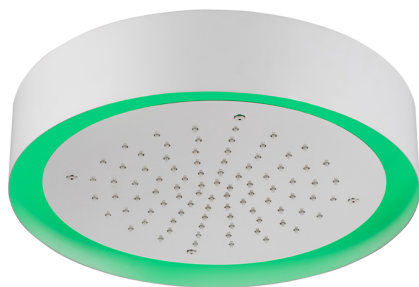

Soffione a soffitto con cromoterapia Ø 370 mm ZEN_ZS1C0200

MODELLO **ZS1C0200**

Soffione a soffitto con cromoterapia Ø 370 mm, con carter esterno bianco, funzioni pioggia, cromoterapia, con comando wireless, acciaio inox AISI 304

FINITURE DISPONIBILI

40 40 Nero Opaco

4Q 4Q Bianco Opaco

D1 D1 Inox Spazzolato

D2 D2 Inox Lucido

CARATTERISTICHE

2025-04-05