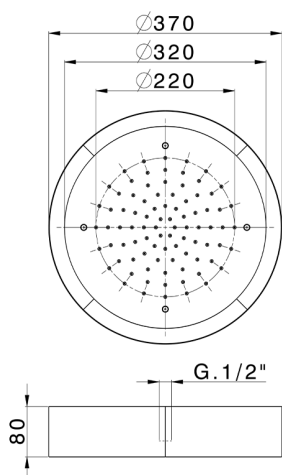

Soffione a soffitto con cromoterapia Ø 370 mm ZEN_ZS1C0200

MODELLO **ZS1C0200**

Soffione a soffitto con cromoterapia Ø 370 mm, con carter esterno bianco, funzioni pioggia, cromoterapia, con comando wireless, acciaio inox AISI 304