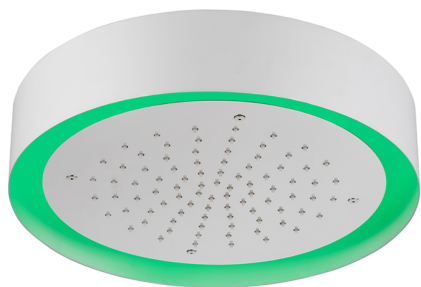

Soffione a soffitto con cromoterapia Ø 370 mm ZEN_ZS1C0200

MODELLO **ZS1C0200**

Soffione a soffitto con cromoterapia Ø 370 mm, con carter esterno bianco, funzioni pioggia, cromoterapia, con comando wireless, acciaio inox AISI 304

FINITURE DISPONIBILI

40 40 Nero Opaco

4Q 4Q Bianco Opaco

D1 D1 Inox Spazzolato

D2 D2 Inox Lucido

CARATTERISTICHE

2025-04-04