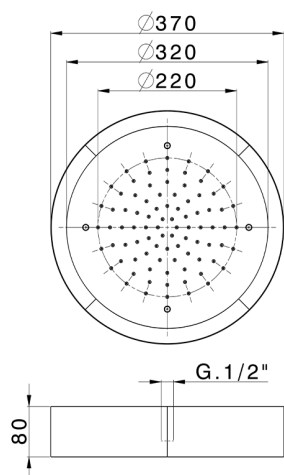

Soffione a soffitto con cromoterapia Ø 370 mm ZEN_ZS1C0200

MODELLO **ZS1C0200**

Soffione a soffitto con cromoterapia Ø 370 mm, con carter esterno bianco, funzioni pioggia, cromoterapia, con comando wireless, acciaio inox AISI 304