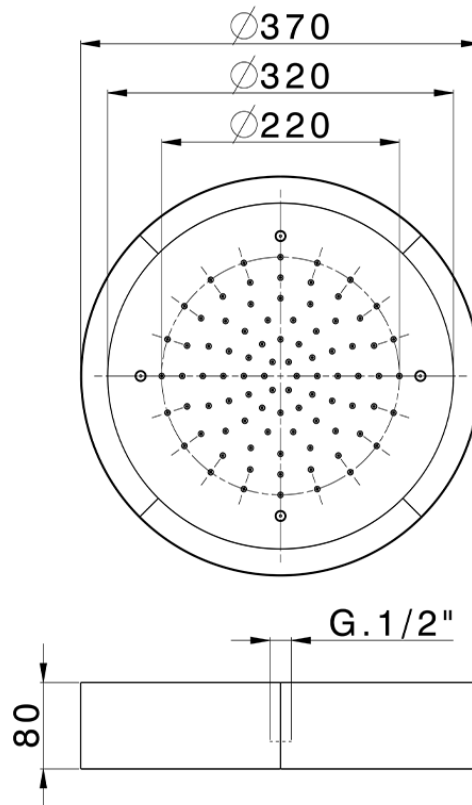

## Soffione a soffitto con cromoterapia Ø 370 mm ZEN\_ZS1C0200

ZS1C0200

<http://www.huberitalia.com/soffione-a-soffitto-con-cromoterapia-o-370-mm-zen-zs1c0200>

2025-04-04